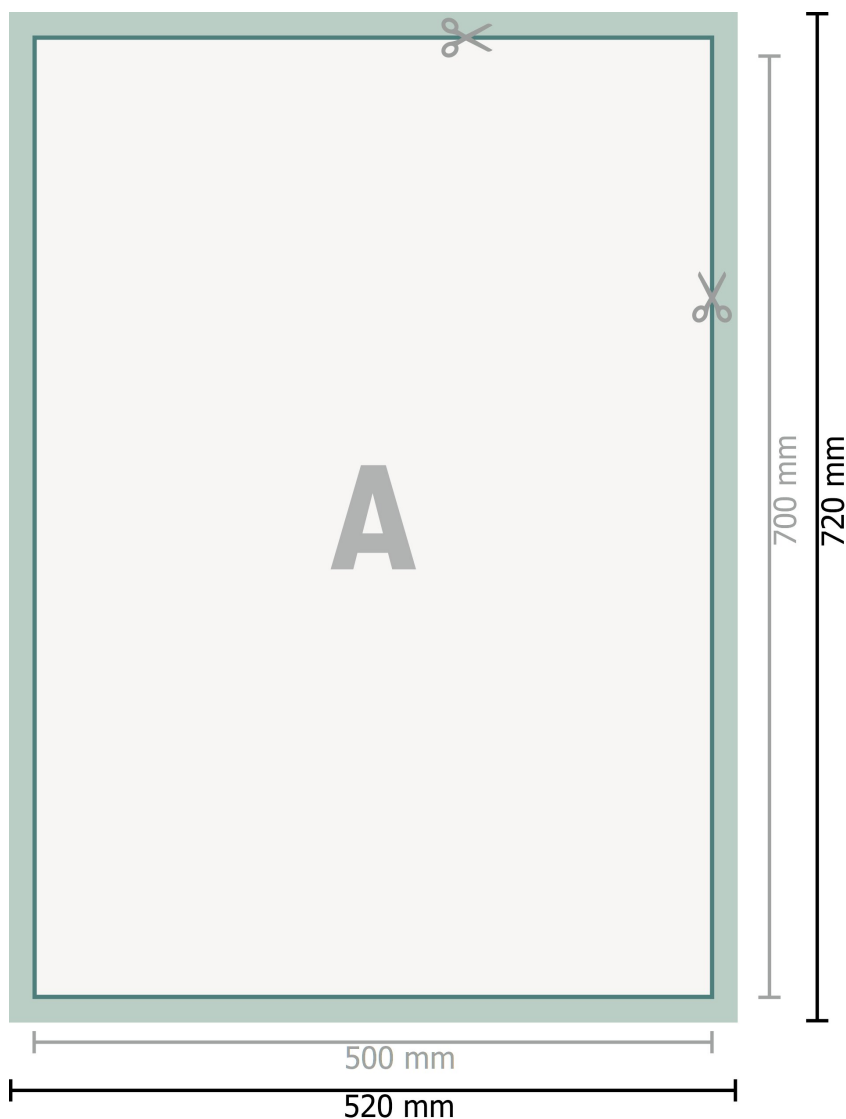

## Tygvepor, inkl. alu-profil, B2

**Dataformat (inkl. 10 mm skärmån):**  
52 x 72 cm

**Skärmån:**  
10 mm

**Slutformat:**  
50 x 70 cm

**Säkerhetsavstånd:**  
4 mm  
Avstånd från text/information till slutformatets kant, detta förhindrar oönskade snittytor.

### Förklaring av symboler

**A** Läseriktning

—|— Slutformat

—|— Dataformat

■ skärmån