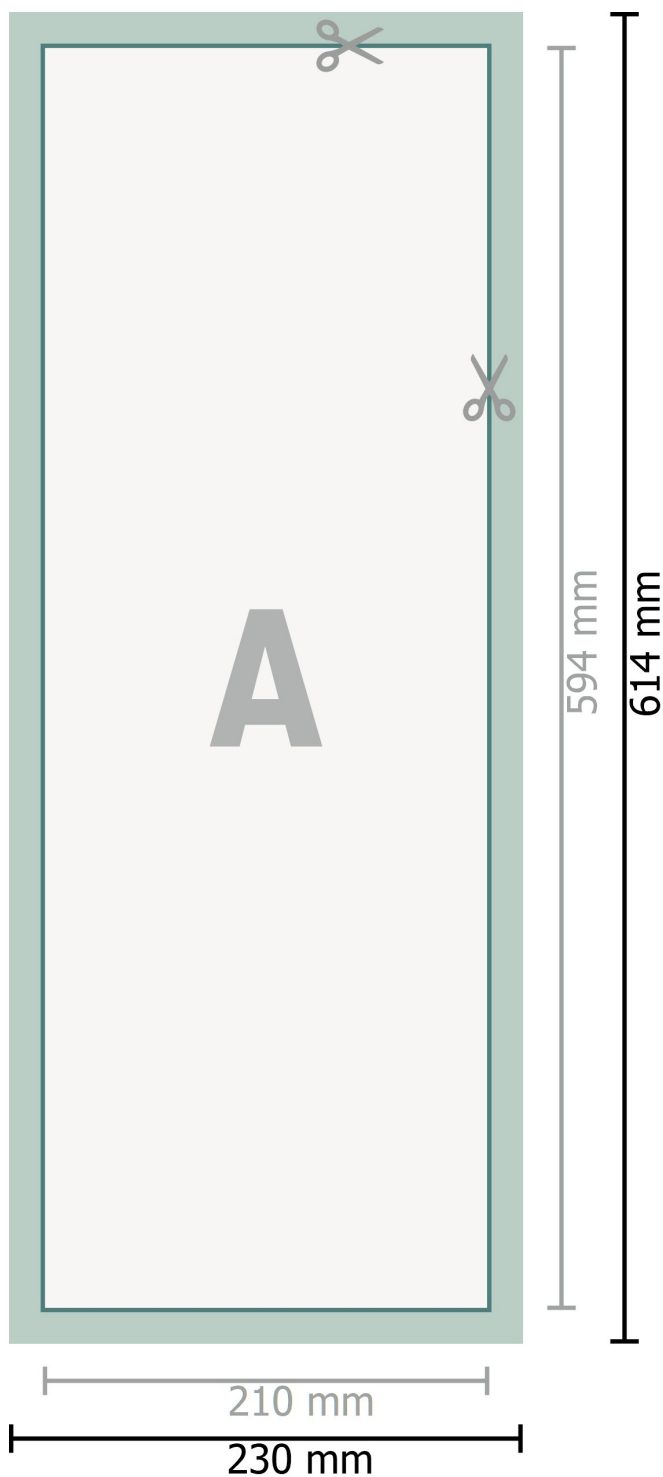

Tygvepor, inkl. alu-profil, A2 halv

Dataformat (inkl. 10 mm skärmån):

23 x 61,4 cm

Skärmån:

10 mm

Slutformat:

21 x 59,4 cm

Säkerhetsavstånd:

4 mm

Avstånd från text/information till slutformatets kant, detta förhindrar oönskade snittytor.

Förklaring av symboler

A Läseriktning

—|— Slutformat

—|— Dataformat

■ skärmån

Vi ber dig beakta:

Vi ber dig lägga till skärmån och säkerhetsavstånd enligt vad som angivits.

Placera bakgrundsfärger, bilder eller grafik ända till dataformatets kant.

Vid produktion kan avvikelser uppträda på grund av skärning, stansning och falsning.