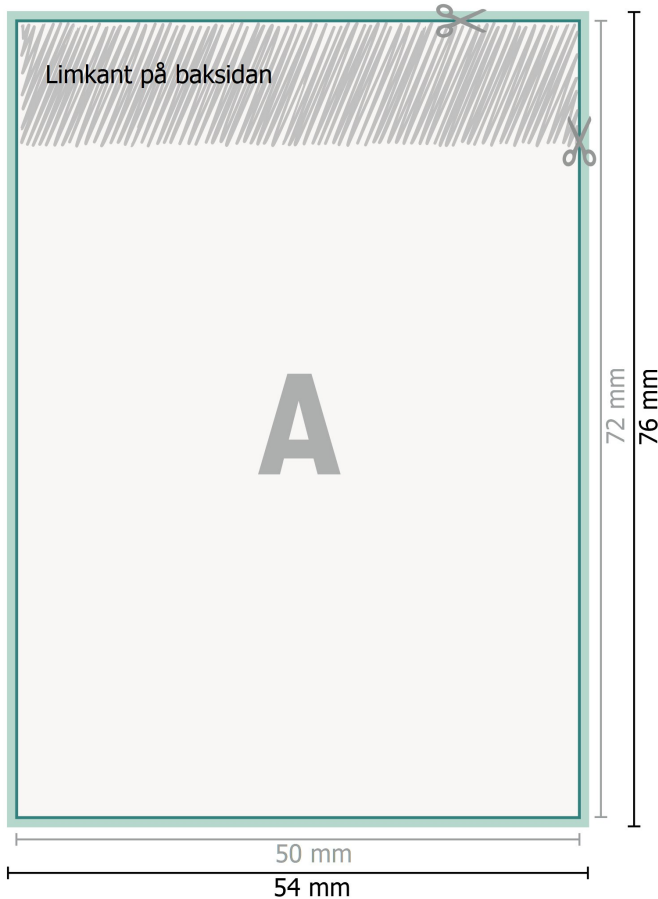

## Kom-ihåg-lappar, Stående format, 5,0 x 7,2 cm

**Dataformat (inkl. 2 mm beskärning):**

5,4 x 7,6 cm

**beskärning:**

2 mm

**Slutformat:**

5 x 7,2 cm

**Säkerhetsavstånd:**

4 mm

Avstånd från text/information till slutformatets kant, detta förhindrar oönskade snittytor.

**Förklaring av symboler**

-  Beskärning
-  Läseriktning
-  Slutformat
-  Dataformat
-  Här skär/stansar vi din produkt