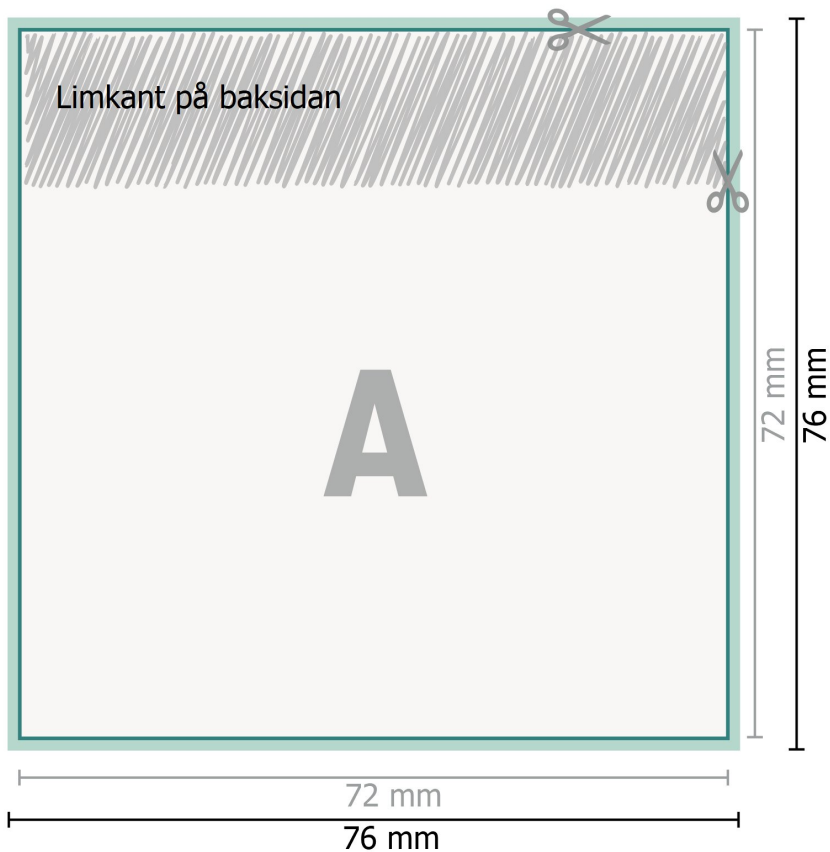

Kom-ihåg-lappar, Kvadrat, 7,2 x 7,2 cm

Limning vid huvud

Dataformat (inkl. 2 mm beskärning):
7,6 x 7,6 cm

beskärning:
2 mm

Slutformat:
7,2 x 7,2 cm

Säkerhetsavstånd:
4 mm
Avstånd från text/information till slutformatets kant, detta förhindrar oönskade snittytor.