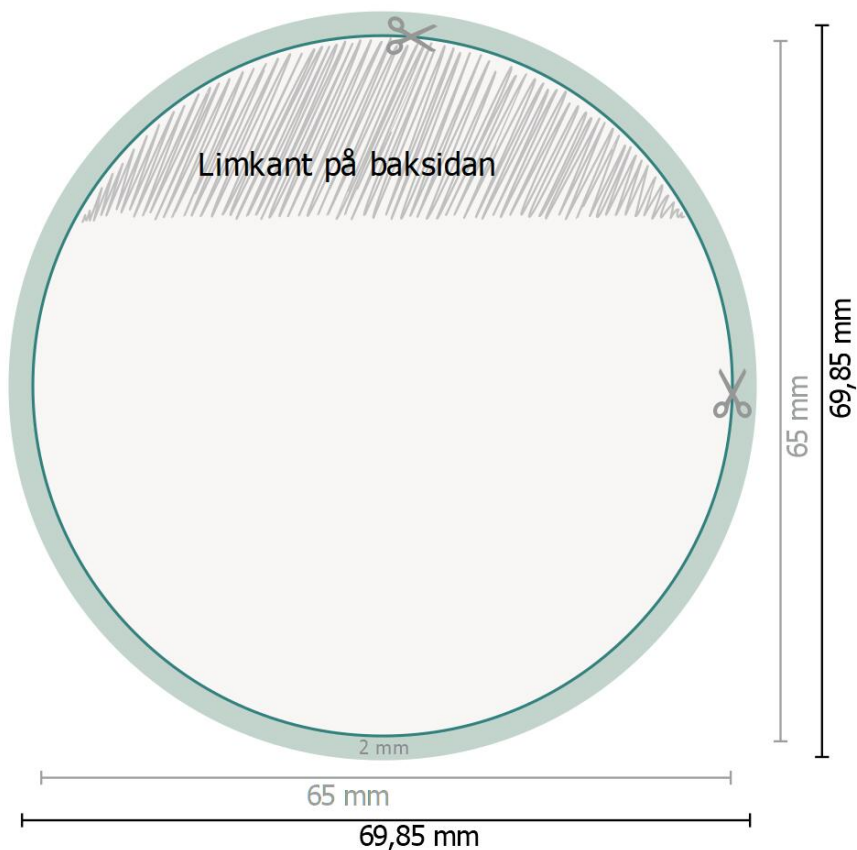

Kom-ihåg-lappar, Cirkel, 6,5 x 6,5 cm, 4/0

Dataformat:
6,98 x 6,98 cm

Överfyllning:
2 mm

Slutformat:
6,5 x 6,5 cm

Säkerhetsavstånd:
4 mm
Avstånd från text/information till slutformatets kant, detta förhindrar oönskade snittytor.