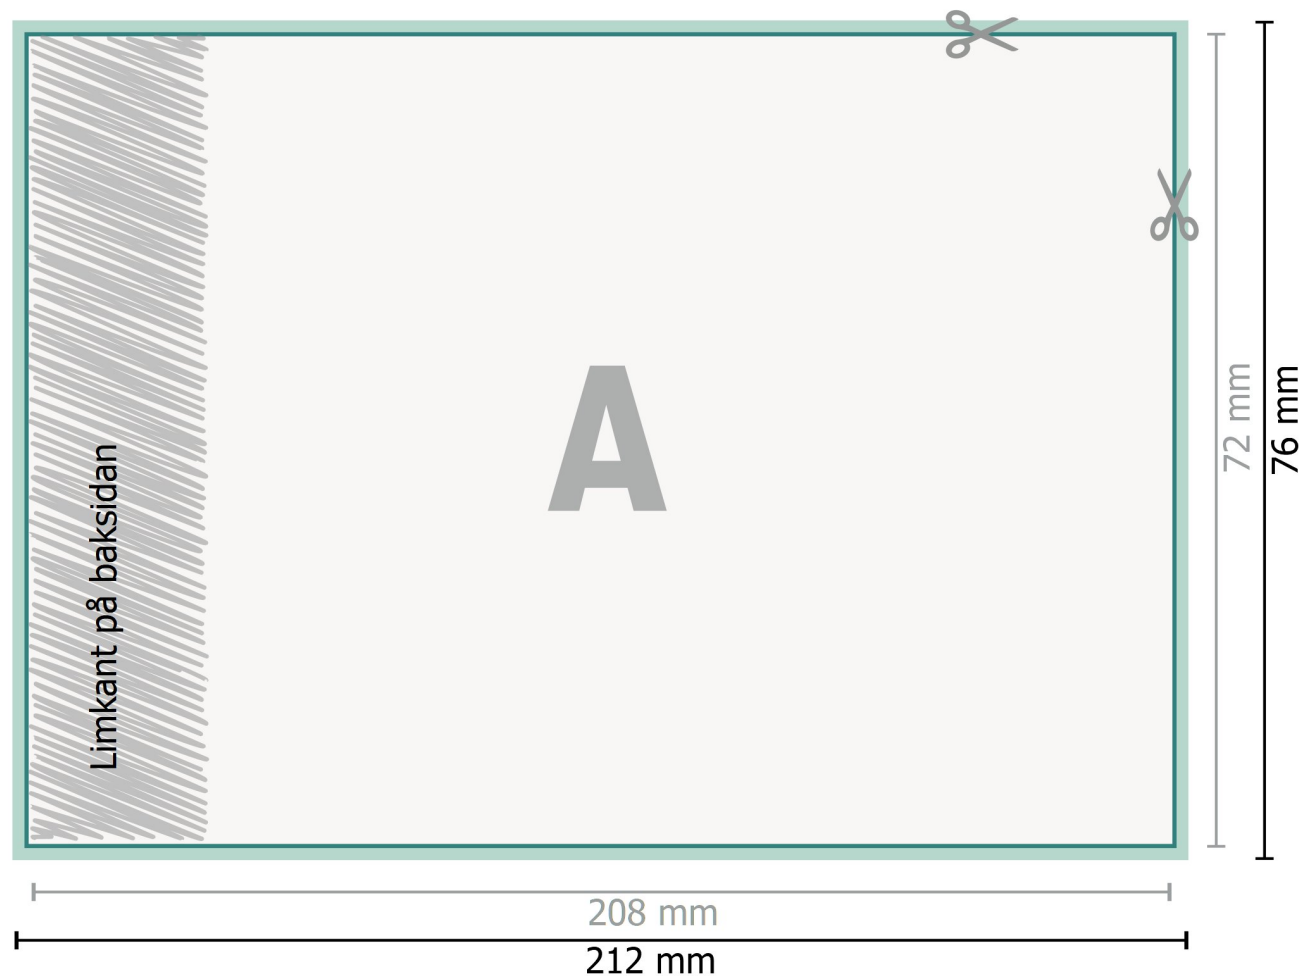

Kom-ihåg-lappar, Liggande format, 10 x 7,2 cm boköppning

beskrining:
2 mm

Slutformat:
20,8 x 7,2 cm

Säkerhetsavstånd:
4 mm
Avstånd från text/information till slutformatets kant, detta förhindrar oönskade snittytor.

**beskäring:**

2 mm

Slutformat:

20,8 x 7,2 cm

Säkerhetsavstånd:

4 mm

Avstånd från text/information till slutformatets kant, detta förhindrar oönskade snittytor.

Förklaring av symboler