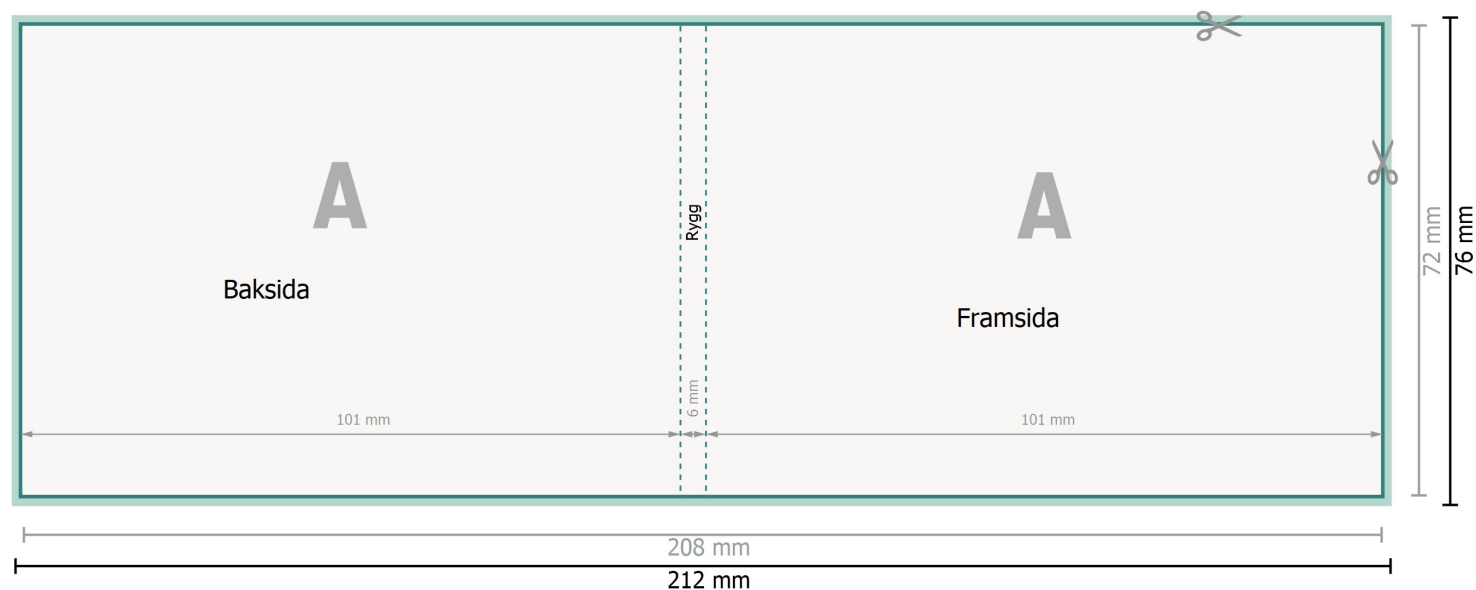

Kom-ihåg-lappar, Liggande format, 10 x 7,2 cm boköppning

beskrining:
2 mm

Slutformat:
20,8 x 7,2 cm

Säkerhetsavstånd:
4 mm
Avstånd från text/information till slutformatets kant, detta förhindrar oönskade snittytor.

**beskäring:**

2 mm

Slutformat:

20,8 x 7,2 cm

Säkerhetsavstånd:

4 mm

Avstånd från text/information till slutformatets kant, detta förhindrar oönskade snittytor.

Förklaring av symboler