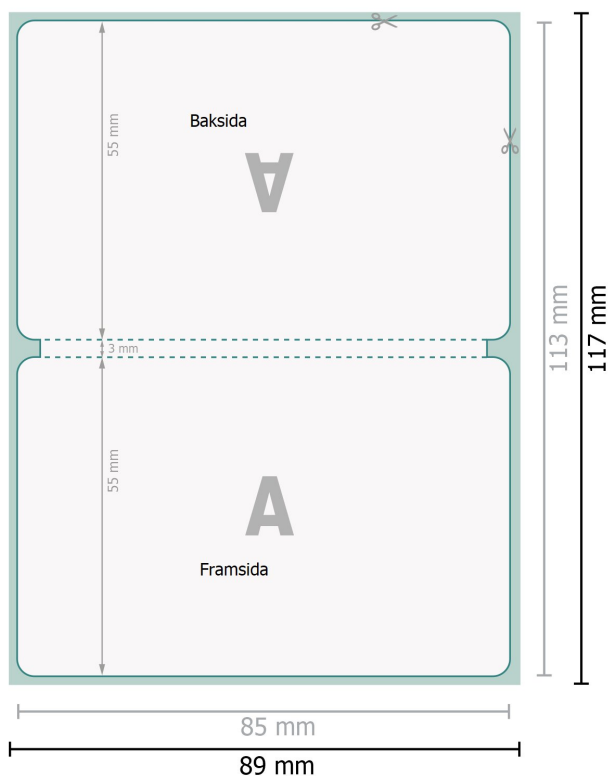

Yttersida

Dataformat (inkl. 2 mm beskärning):

8,9 x 11,7 cm

beskärning:

2 mm

Slutformat:

8,5 x 11,3 cm

Säkerhetsavstånd:

4 mm

Avstånd från text/information till slutformatets kant, detta förhindrar oönskade snittytor.

Insida

Förklaring av symboler

-  Beskärning
-  Läseriktning
-  Slutformat
-  Dataformat
-  Här skär/stansar vi din produkt
-  inte synligt
-  Bigning/Falsning

Vi ber dig beakta:

Vi ber dig lägga till skärmån och säkerhetsavstånd enligt vad som angivits.

Placera bakgrundsfärger, bilder eller grafik ända till dataformatets kant.

Vid produktion kan avvikelser uppträda på grund av skärning, stansning och falsning.