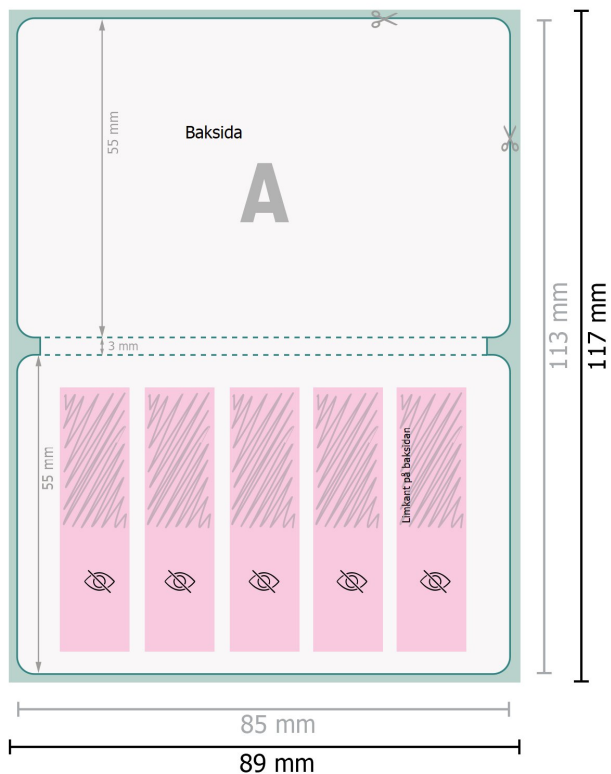

Yttersida

Dataformat (inkl. 2 mm beskärning):

8,9 x 11,7 cm

beskärning:

2 mm

Slutformat:

8,5 x 11,3 cm

Säkerhetsavstånd:

4 mm

Avstånd från text/information till slutformatets kant, detta förhindrar oönskade snittytor.

Insida

Förklaring av symboler

-  Beskärning
-  Läseriktning
-  Slutformat
-  Dataformat
-  Här skär/stansar vi din produkt
-  inte synligt
-  Bigning/Falsning

Vi ber dig beakta:

Vi ber dig lägga till skärmån och säkerhetsavstånd enligt vad som angivits.

Placera bakgrundsfärger, bilder eller grafik ända till dataformatets kant.

Vid produktion kan avvikelser uppträda på grund av skärning, stansning och falsning.