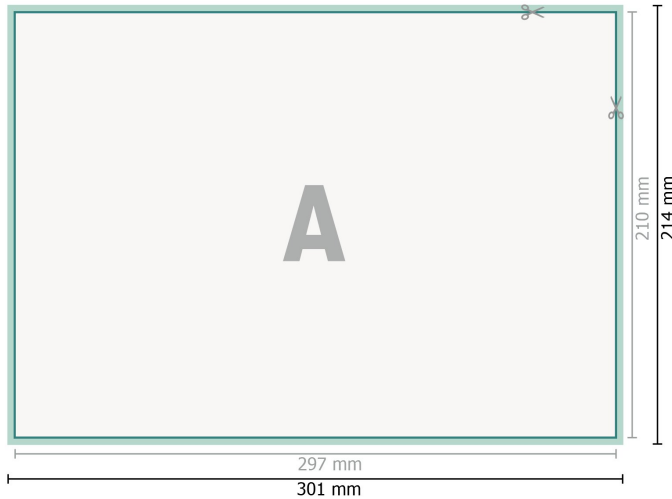

Papperstabletter, A4

**Dataformat (inkl. 2 mm beskärning):**

30,1 x 21,4 cm

beskärning:

2 mm

Slutformat:

29,7 x 21 cm

Säkerhetsavstånd:

4 mm

Avstånd från text/information till slutformatets kant, detta förhindrar oönskade snittytor.

Förklaring av symboler

 Beskränning

 Läseriktning

 Slutformat

 Dataformat

 Här skär/stansar vi din produkt