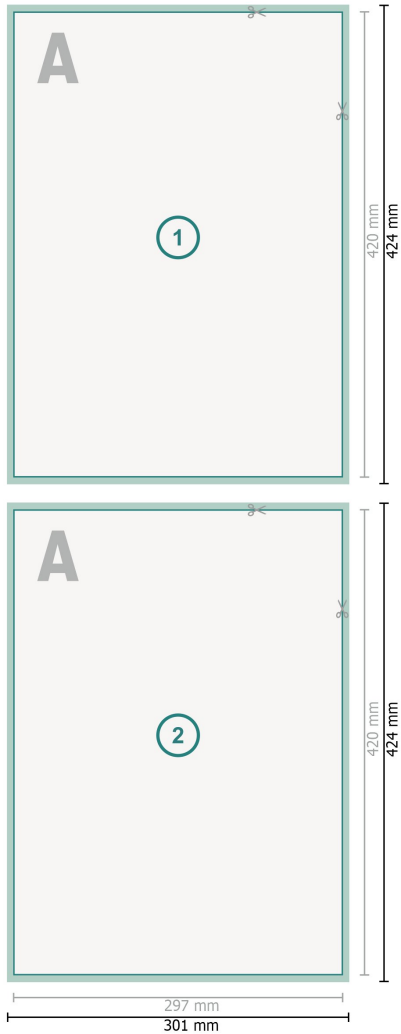

Enkla menyer, A3

**Dataformat (inkl. 2 mm beskärning):**

30,1 x 42,4 cm

beskärning:

2 mm

Slutformat:

29,7 x 42 cm

Säkerhetsavstånd:

4 mm

Avstånd från text/information till slutformatets kant, detta förhindrar oönskade snittytor.

Förklaring av symboler

-  Beskärning
-  Läseriktning
-  Slutformat
-  Dataformat
-  Här skär/stansar vi din produkt

Vi ber dig beakta:

Vi ber dig lägga till skärmån och säkerhetsavstånd enligt vad som angivits.

Placera bakgrundsfärger, bilder eller grafik ända till dataformatets kant.

Vid produktion kan avvikelser uppträda på grund av skärning, stansning och falsning.