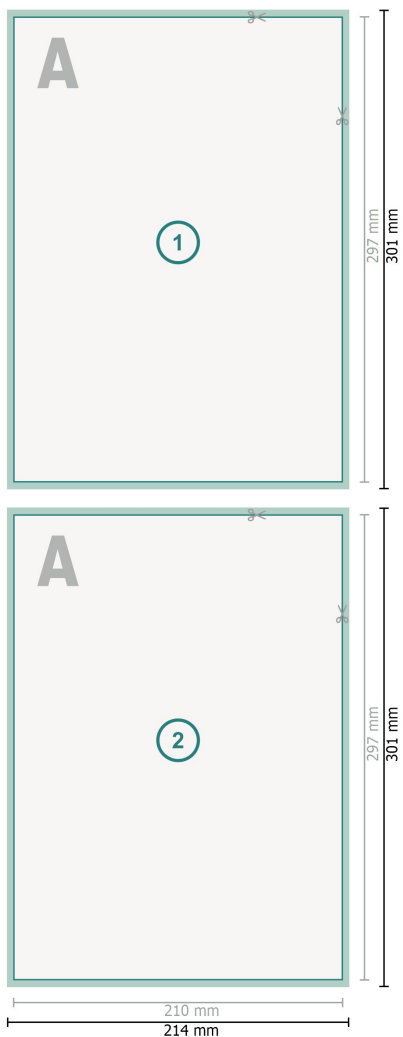

## Enkla menyer, A4

**Dataformat (inkl. 2 mm beskärning):**

21,4 x 30,1 cm

**beskärning:**

2 mm

**Slutformat:**

21 x 29,7 cm

**Säkerhetsavstånd:**

4 mm

Avstånd från text/information till slutformatets kant, detta förhindrar oönskade snittytor.

**Förklaring av symboler**

-  Beskärning
-  Läseriktning
-  Slutformat
-  Dataformat
-  Här skär/stansar vi din produkt