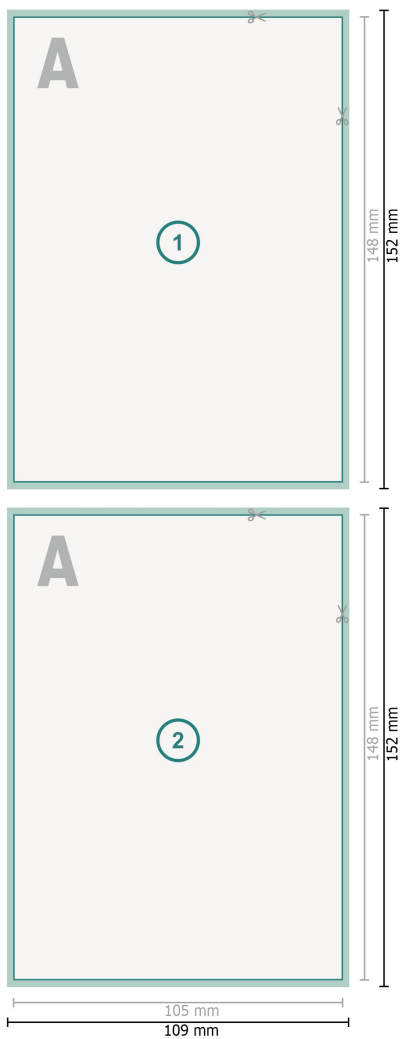

Enkla menyer, A6

**Dataformat (inkl. 2 mm beskärning):**

10,9 x 15,2 cm

beskärning:

2 mm

Slutformat:

10,5 x 14,8 cm

Säkerhetsavstånd:

4 mm

Avstånd från text/information till slutformatets kant, detta förhindrar oönskade snittytor.

Förklaring av symboler

-  Beskärning
-  Läseriktning
-  Slutformat
-  Dataformat
-  Här skär/stansar vi din produkt

Vi ber dig beakta:

Vi ber dig lägga till skärmån och säkerhetsavstånd enligt vad som angivits.

Placera bakgrundsfärger, bilder eller grafik ända till dataformatets kant.

Vid produktion kan avvikelser uppträda på grund av skärning, stansning och falsning.