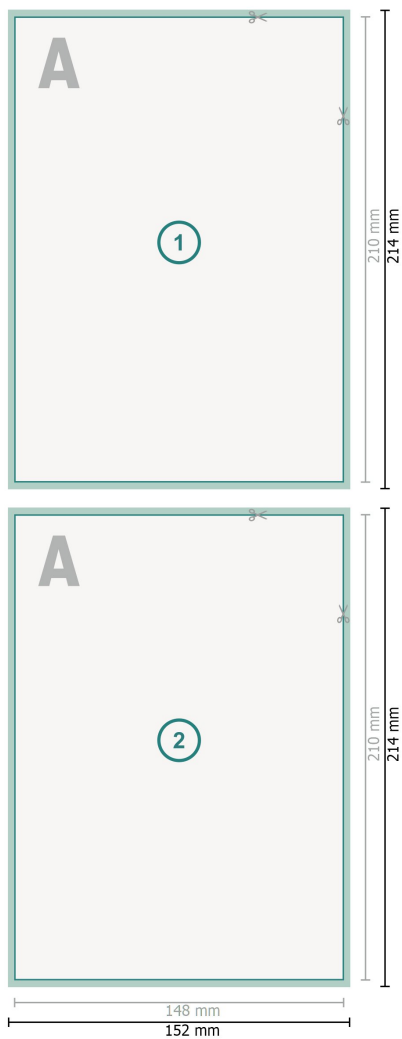

## Enkla menyer, A5

**Dataformat (inkl. 2 mm beskärning):**

15,2 x 21,4 cm

**beskärning:**

2 mm

**Slutformat:**

14,8 x 21 cm

**Säkerhetsavstånd:**

4 mm

Avstånd från text/information till slutformatets kant, detta förhindrar oönskade snittytor.

**Förklaring av symboler**

- Beskärning
- Läseriktning
- Slutformat
- Dataformat
- Här skär/stansar vi din produkt

---

**Vi ber dig beakta:**

Vi ber dig lägga till skärmån och säkerhetsavstånd enligt vad som angivits.

Placera bakgrundsfärger, bilder eller grafik ända till dataformatets kant.

Vid produktion kan avvikelser uppträda på grund av skärning, stansning och falsning.