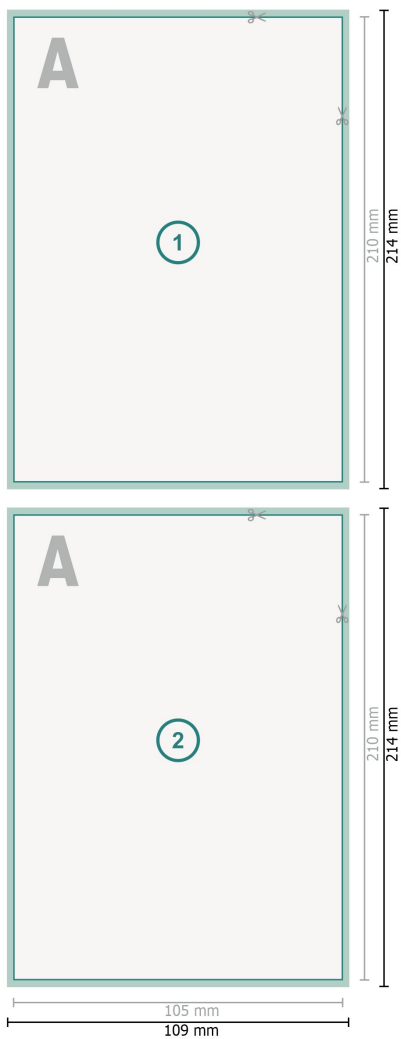

Enkla menyer, A65

**Dataformat (inkl. 2 mm beskärning):**

10,9 x 21,4 cm

beskärning:

2 mm

Slutformat:

10,5 x 21 cm

Säkerhetsavstånd:

4 mm

Avstånd från text/information till slutformatets kant, detta förhindrar oönskade snittytor.

Förklaring av symboler

-  Beskärning
-  Läseriktning
-  Slutformat
-  Dataformat
-  Här skär/stansar vi din produkt

Vi ber dig beakta:

Vi ber dig lägga till skärmån och säkerhetsavstånd enligt vad som angivits.

Placera bakgrundsfärger, bilder eller grafik ända till dataformatets kant.

Vid produktion kan avvikelser uppträda på grund av skärning, stansning och falsning.