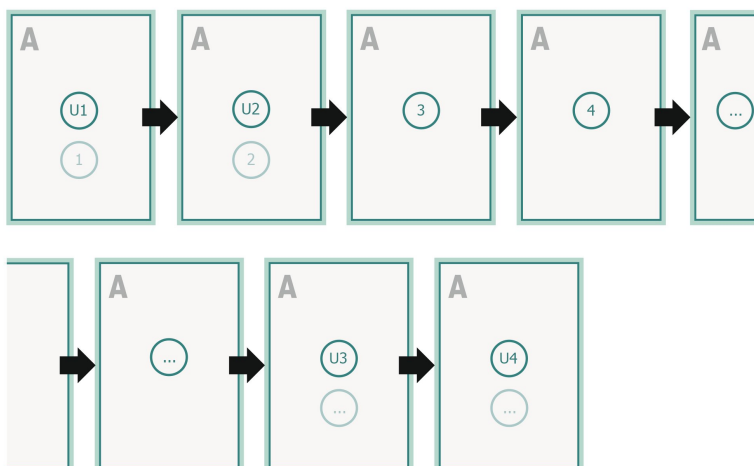

## Häftade menyer, A4

omslag  
Innerdel

Sidoordningsföljd

Lägg ovillkorligen in sidorna fortlöpande och var för sig.

färdig produkt

Beakta våra tryckdataanvisningar

**beskärning:**

2 mm

**Säkerhetsavstånd:**

4 mm

Avstånd från text/information till slutformatets kant, detta förhindrar oönskade snittytor.

**Förklaring av symboler**

Beskärning

Läseriktning

Slutformat

Dataformat

### Vi ber dig beakta:

Vi ber dig lägga till skärmån och säkerhetsavstånd enligt vad som angivits.

Placera bakgrundsfärger, bilder eller grafik ända till dataformatets kant.

Vid produktion kan avvikelser uppträda på grund av skärning, stansning och falsning.