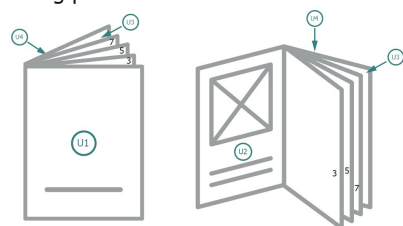

## Häftade menyer, A4

omslag  
Innerdel

Sidoordningsföljd

Lägg ovillkorligen in sidorna fortlöpande och var för sig.

färdig produkt

Beakta våra tryckdataanvisningar

**beskärning:**

2 mm

**Säkerhetsavstånd:**

4 mm

Avstånd från text/information till slutformatets kant, detta förhindrar oönskade snittytor.

**Förklaring av symboler**

Beskärning

Läseriktning

Slutformat

Dataformat

### Vi ber dig beakta:

Vi ber dig lägga till skärmån och säkerhetsavstånd enligt vad som angivits.

Placera bakgrundsfärger, bilder eller grafik ända till dataformatets kant.

Vid produktion kan avvikelser uppträda på grund av skärning, stansning och falsning.