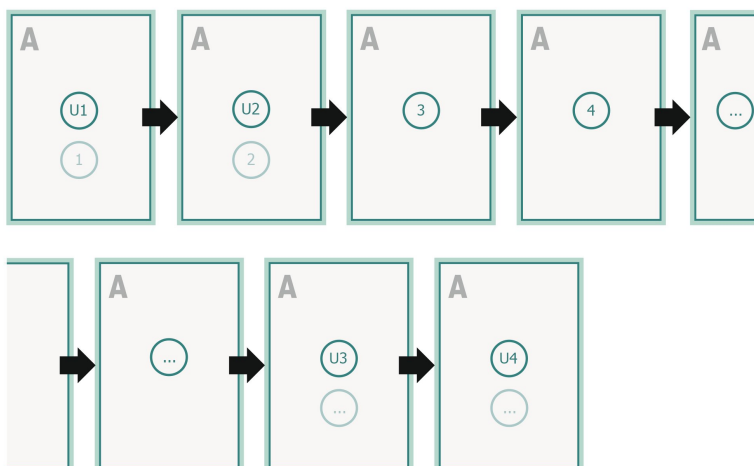

## Häftade menyer, A5

omslag  
Innerdel

### Sidoordningsföljd

Lägg ovillkorligen in sidorna fortlöpande och var för sig.

### Säkerhetsavstånd:

4 mm

Avstånd från text/information till slutformatets kant, detta förhindrar oönskade snittytor.

### Vi ber dig beakta:

Vi ber dig lägga till skärman och säkerhetsavstånd enligt vad som angivits.

Placera bakgrundsfärger, bilder eller grafik ända till dataformatets kant.

Vid produktion kan avvikelser uppträda på grund av skärning, stansning och falsning.