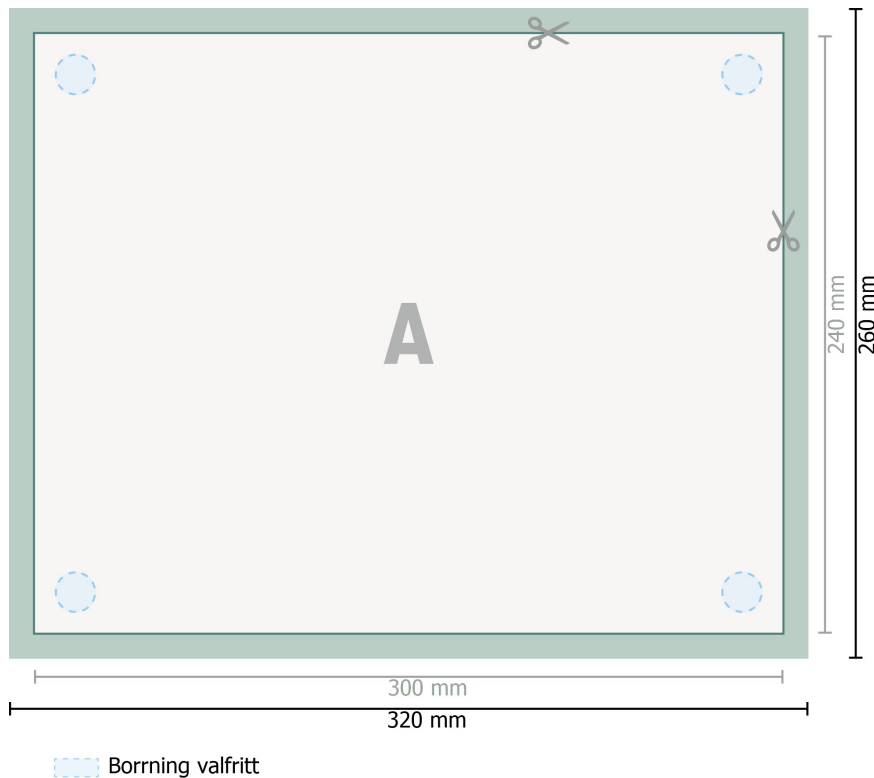

## Aluminium-anslutningsplattor, 30 cm 24 cm

**Dataformat (inkl. 10 mm beskärning):**  
32 x 26 cm

**Slutformat:**  
30 x 24 cm

**beskärning:**  
10 mm

**Säkerhetsavstånd:**  
4 mm

Avstånd från text/information till slutformatets kant, detta förhindrar oönskade snittytor.

### Vi ber dig beakta:

Vi ber dig lägga till skärmån och säkerhetsavstånd enligt vad som angivits.

Placera bakgrundsfärger, bilder eller grafik ända till dataformatets kant.

Vid produktion kan avvikelser uppträda på grund av skärning, stansning och falsning.