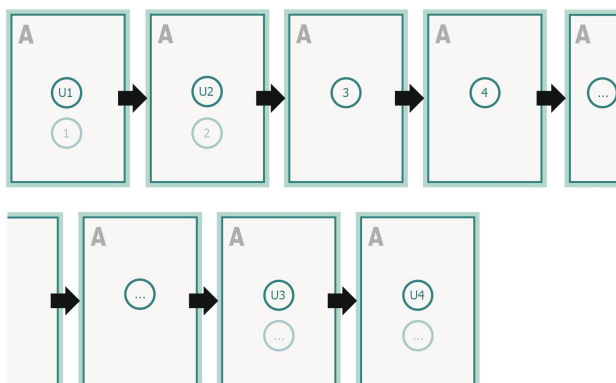

Menyer, A6

omslag
Innerdel

Sidoordningsföljd

Lägg ovillkorligen in sidorna fortloppande och var för sig.

färdig produkt

Beakta våra tryckdataanvisningar

Dataformat (inkl. 2 mm beskärning):

10,9 x 15,2 cm

beskärning:

2 mm

Slutformat:

10,5 x 14,8 cm

Säkerhetsavstånd:

5 mm

Avstånd från text/information till slutformatets kant, detta förhindrar oönskade snittytor.

Förklaring av symboler

- Beskärning
- Läseriktning
- Slutformat
- Dataformat
- Här skär/stansar vi din produkt
- Inte tryckbar

Vi ber dig beakta:

Vi ber dig lägga till skärmån och säkerhetsavstånd enligt vad som angivits.

Placera bakgrundsfärger, bilder eller grafik ända till dataformatets kant.