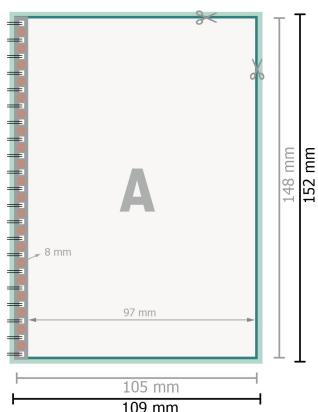

Menyer, A6

omslag
Innerdel

Sidoordningsföljd

Lägg ovillkorligen in sidorna fortloppande och var för sig.

färdig produkt

Beakta våra tryckdataanvisningar

Dataformat (inkl. 2 mm beskärning):

10,9 x 15,2 cm

beskärning:

2 mm

Slutformat:

10,5 x 14,8 cm

Säkerhetsavstånd:

5 mm

Avstånd från text/information till slutformatets kant, detta förhindrar oönskade snittytor.

Förklaring av symboler

- Beskärning
- Läseriktning
- Slutformat
- Dataformat
- Här skär/stansar vi din produkt
- Inte tryckbar

Vi ber dig beakta:

Vi ber dig lägga till skärmån och säkerhetsavstånd enligt vad som angivits.

Placera bakgrundsfärger, bilder eller grafik ända till dataformatets kant.