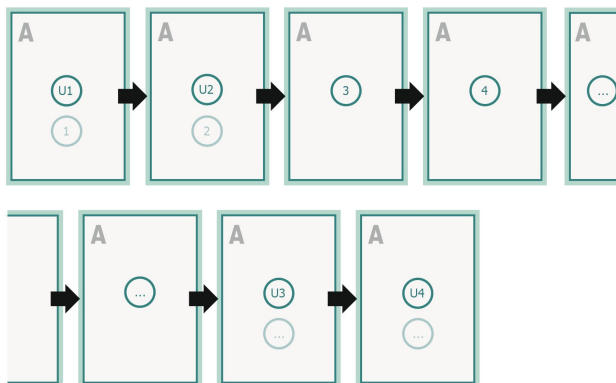

Menyer, A4-kvadrat

omslag
Innerdel

Sidoordningsföljd

Lägg ovillkorligen in sidorna fortlöpande och var för sig.

färdig produkt

Beakta våra tryckdataanvisningar

Dataformat (inkl. 2 mm beskärning):

21,4 x 21,4 cm

beskärning:

2 mm

Slutformat:

21 x 21 cm

Säkerhetsavstånd:

5 mm

Avstånd från text/information till slutformatets kant, detta förhindrar oönskade snittytor.

Förklaring av symboler

- Beskärning
- Läseriktning
- Slutformat
- Dataformat
- Här skär/stansar vi din produkt
- Inte tryckbar

Vi ber dig beakta:

Vi ber dig lägga till skärmån och säkerhetsavstånd enligt vad som angivits.

Placera bakgrundsfärger, bilder eller grafik ända till dataformatets kant.