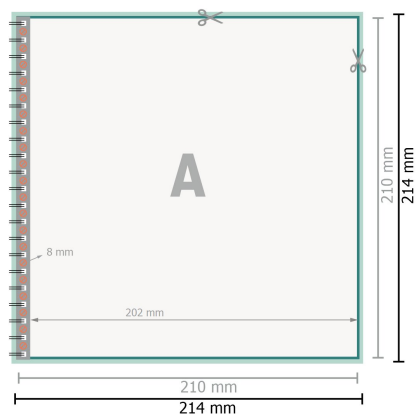

Menyer, A4-kvadrat

omslag
Innerdel

Sidoordningsföljd

Lägg ovillkorligen in sidorna fortlöpande och var för sig.

färdig produkt

Beakta våra tryckdataanvisningar

Dataformat (inkl. 2 mm beskärning):

21,4 x 21,4 cm

beskärning:

2 mm

Slutformat:

21 x 21 cm

Säkerhetsavstånd:

5 mm

Avstånd från text/information till slutformatets kant, detta förhindrar oönskade snittytor.

Förklaring av symboler