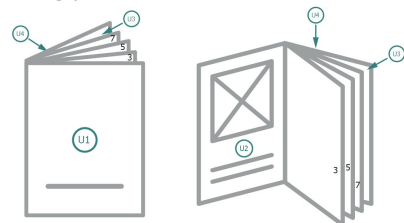

Menyer, A4-kvadrat

omslag
Innerdel

Sidoordningsföljd

Lägg ovillkorligen in sidorna fortlöpande och var för sig.

färdig produkt

Beakta våra tryckdataanvisningar

Dataformat (inkl. 2 mm beskärning):

21,4 x 21,4 cm

beskärning:

2 mm

Slutformat:

21 x 21 cm

Säkerhetsavstånd:

5 mm

Avstånd från text/information till slutformatets kant, detta förhindrar oönskade snittytor.

Förklaring av symboler

- Beskärning
- Läseriktning
- Slutformat
- Dataformat
- Här skär/stansar vi din produkt
- Inte tryckbar

Vi ber dig beakta:

Vi ber dig lägga till skärmån och säkerhetsavstånd enligt vad som angivits.

Placera bakgrundsfärger, bilder eller grafik ända till dataformatets kant.