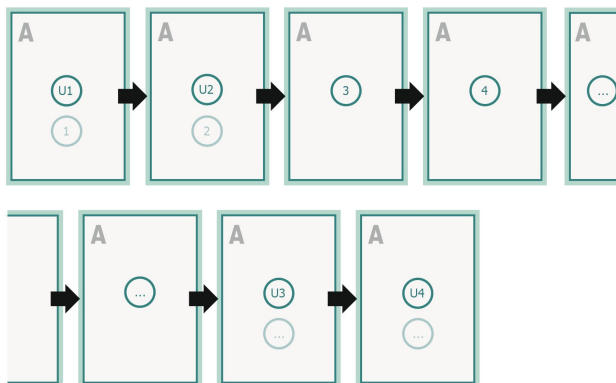

Menyer, A4

omslag
Innerdel

Sidoordningsföljd

Lägg ovillkorligen in sidorna fortlöpande och var för sig.

färdig produkt

Beakta våra tryckdataanvisningar

Dataformat (inkl. 2 mm beskärning):

21,4 x 30,1 cm

beskärning:

2 mm

Slutformat:

21 x 29,7 cm

Säkerhetsavstånd:

5 mm

Avstånd från text/information till slutformatets kant, detta förhindrar oönskade snittytor.

Förklaring av symboler

Placera bakgrundsfärger, bilder eller grafik ända till dataformatets kant.

Vid produktion kan avvikelser uppträda på grund av skärning, stansning och falsning.

Du hittar anvisningar för tryck under menypunkten *Tryckfiler* på www.onlineprinters.se