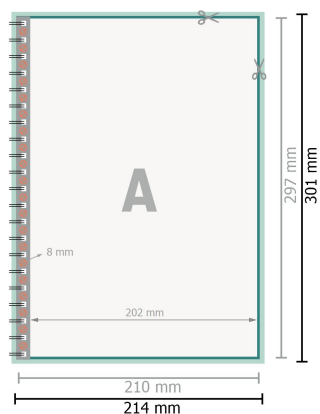

Menyer, A4

omslag
Innerdel

Sidoordningsföljd

Lägg ovillkorligen in sidorna fortlöpande och var för sig.

färdig produkt

Beakta våra tryckdataanvisningar

Dataformat (inkl. 2 mm beskärning):

21,4 x 30,1 cm

beskärning:

2 mm

Slutformat:

21 x 29,7 cm

Säkerhetsavstånd:

5 mm

Avstånd från text/information till slutformatets kant, detta förhindrar oönskade snittytor.

Förklaring av symboler