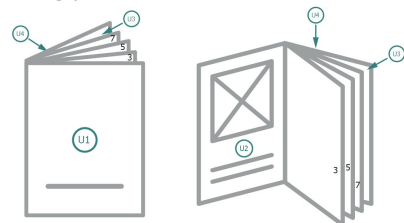

Menyer, A5-kvadrat

omslag
Innerdel

Sidoordningsföljd

Lägg ovillkorligen in sidorna fortlöpande och var för sig.

färdig produkt

Beakta våra tryckdataanvisningar

Dataformat (inkl. 2 mm beskärning):

15,2 x 15,2 cm

beskärning:

2 mm

Slutformat:

14,8 x 14,8 cm

Säkerhetsavstånd:

5 mm

Avstånd från text/information till slutformatets kant, detta förhindrar oönskade snittytor.

Förklaring av symboler

Placera bakgrundsfärger, bilder eller grafik ända till dataformatets kant.

Vid produktion kan avvikelser uppträda på grund av skärning, stansning och falsning.

Du hittar anvisningar för tryck under menypunkten *Tryckfiler* på www.onlineprinters.se