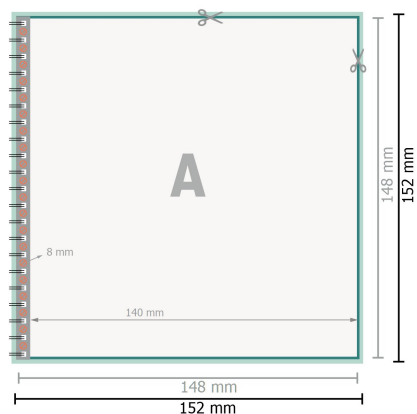

Menyer, A5-kvadrat

omslag
Innerdel

Sidoordningsföljd

Lägg ovillkorligen in sidorna fortlöpande och var för sig.

färdig produkt

Beakta våra tryckdataanvisningar

Dataformat (inkl. 2 mm beskärning):

15,2 x 15,2 cm

beskärning:

2 mm

Slutformat:

14,8 x 14,8 cm

Säkerhetsavstånd:

5 mm

Avstånd från text/information till slutformatets kant, detta förhindrar oönskade snittytor.

Förklaring av symboler