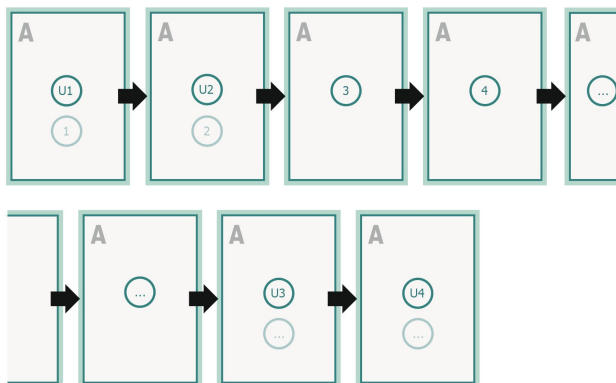

Menyer, A5-kvadrat

omslag
Innerdel

Sidoordningsföljd

Lägg ovillkorligen in sidorna fortlöpande och var för sig.

färdig produkt

Beakta våra tryckdataanvisningar

Dataformat (inkl. 2 mm beskärning):

15,2 x 15,2 cm

beskärning:

2 mm

Slutformat:

14,8 x 14,8 cm

Säkerhetsavstånd:

5 mm

Avstånd från text/information till slutformatets kant, detta förhindrar oönskade snittytor.

Förklaring av symboler

Placera bakgrundsfärger, bilder eller grafik ända till dataformatets kant.

Vid produktion kan avvikelser uppträda på grund av skärning, stansning och falsning.

Du hittar anvisningar för tryck under menypunkten *Tryckfiler* på www.onlineprinters.se