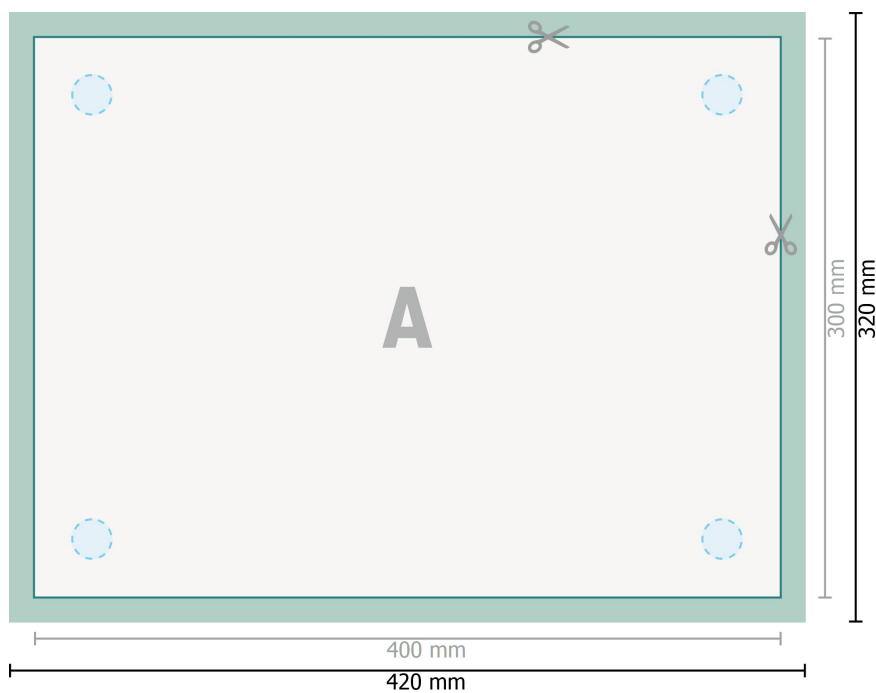

## Aluminium-anslutningsplattor, 40 x 30 cm

Borrning valfritt

**Dataformat (inkl. 10 mm beskärning):**

42 x 32 cm

**Slutformat:**

40 x 30 cm

**beskärning:**

10 mm

**Säkerhetsavstånd:**

4 mm

Avstånd från text/information till slutformatets kant, detta förhindrar oönskade snittytor.

**Förklaring av symboler**

Beskärning

Läseriktning

Slutformat

Dataformat