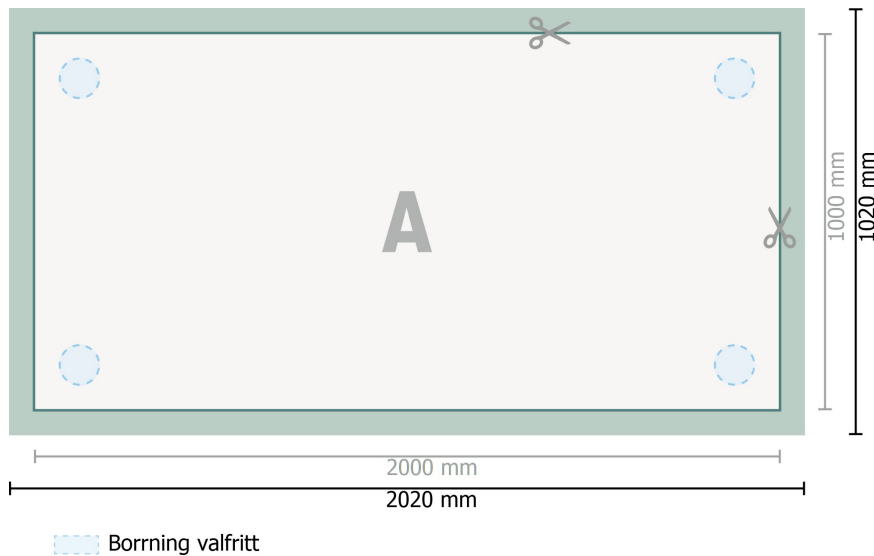

Aluminium-anslutningsplattor, 200 x 100 cm

**Dataformat (inkl. 10 mm beskärning):**

202 x 102 cm

Slutformat:

200 x 100 cm

beskärning:

10 mm

Säkerhetsavstånd:

4 mm

Avstånd från text/information till slutformatets kant, detta förhindrar oönskade snittytor.

Förklaring av symboler

 Beskärning

 Läseriktning

 Slutformat

 Dataformat

 Här skär/stansar vi din produkt

Vi ber dig beakta:

Vi ber dig lägga till skärmån och säkerhetsavstånd enligt vad som angivits.

Placera bakgrundsfärger, bilder eller grafik ända till dataformatets kant.

Vid produktion kan avvikelser uppträda på grund av skärning, stansning och falsning.