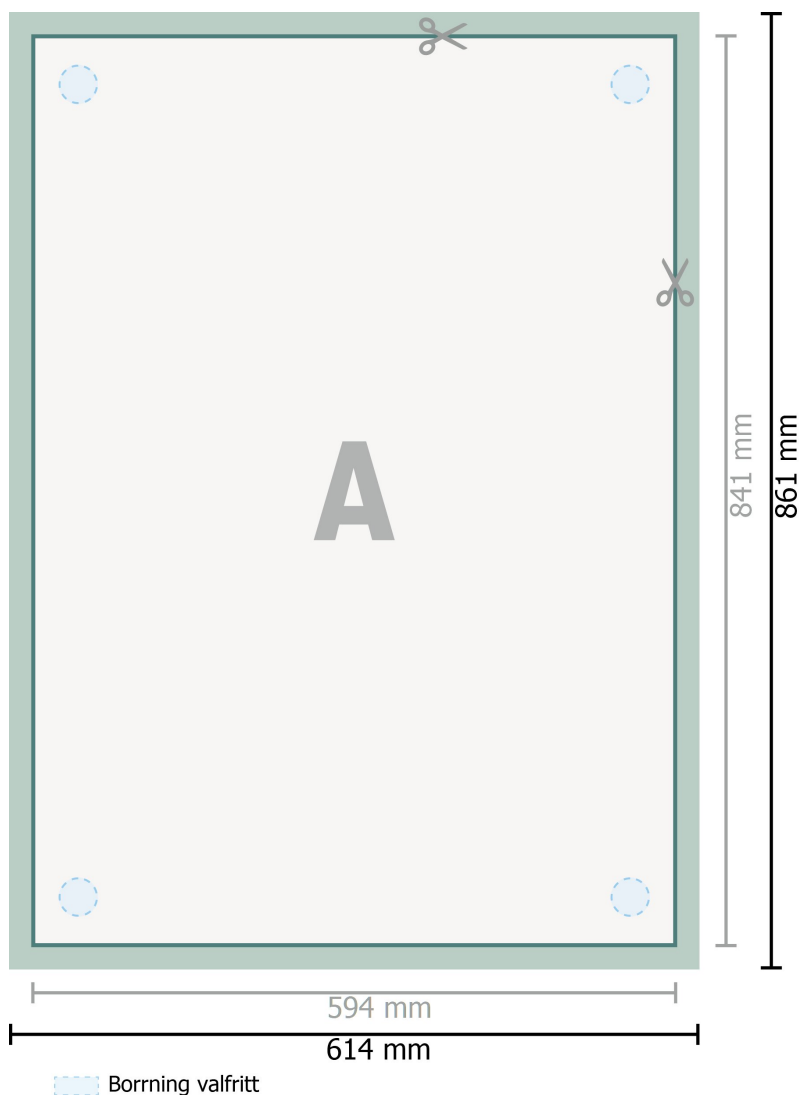

## Aluminium-anslutningsplattor, A1

**Dataformat (inkl. 10 mm beskärning):**

61,4 x 86,1 cm

**Slutformat:**

59,4 x 84,1 cm

**beskärning:**

10 mm

**Säkerhetsavstånd:**

4 mm

Avstånd från text/information till slutformatets kant, detta förhindrar oönskade snittytor.

**Förklaring av symboler**

- Beskärning
- A Läseriktning
- ┌─┐ Slutformat
- ┌─┐ Dataformat
- ✂ Här skär/stansar vi din produkt

**Vi ber dig beakta:**

Vi ber dig lägga till skärmån och säkerhetsavstånd enligt vad som angivits.

Placera bakgrundsfärger, bilder eller grafik ända till dataformatets kant.

Vid produktion kan avvikelser uppträda på grund av skärning, stansning och falsning.