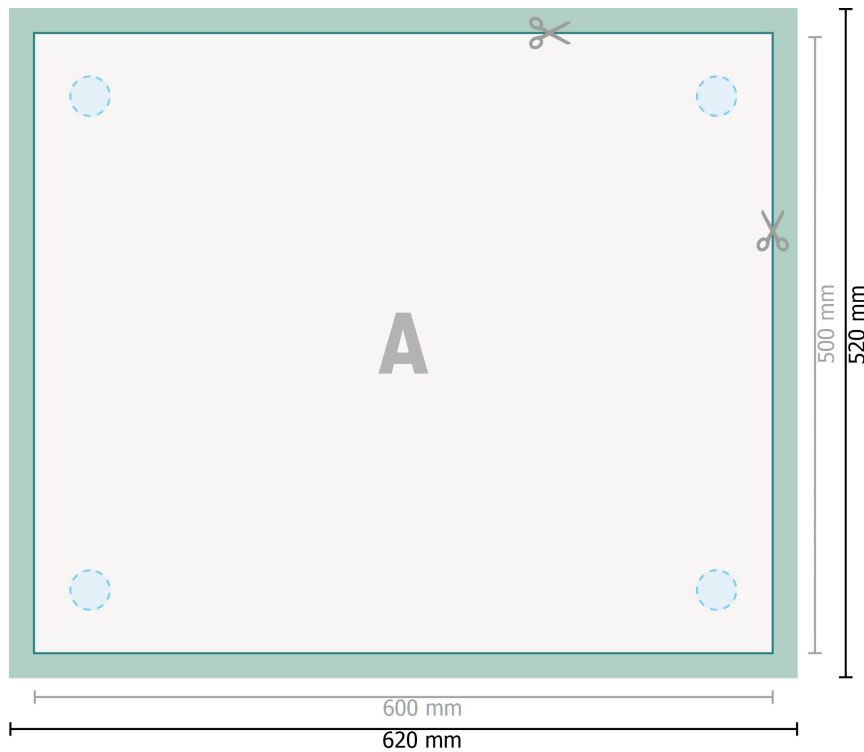

Aluminium-anslutningsplattor, 60 x 50 cm

 Borrning valfritt

Dataformat (inkl. 10 mm beskärning):
62 x 52 cm

Slutformat:
60 x 50 cm

beskärning:
10 mm

Säkerhetsavstånd:
4 mm

Avstånd från text/information till slutformatets kant, detta förhindrar oönskade snittytor.

Placera bakgrundsfärger, bilder eller grafik ända till dataformatets kant.

Vid produktion kan avvikelser uppträda på grund av skärning, stansning och falsning.

Du hittar anvisningar för tryck under menypunkten *Tryckfiler* på www.onlineprinters.se