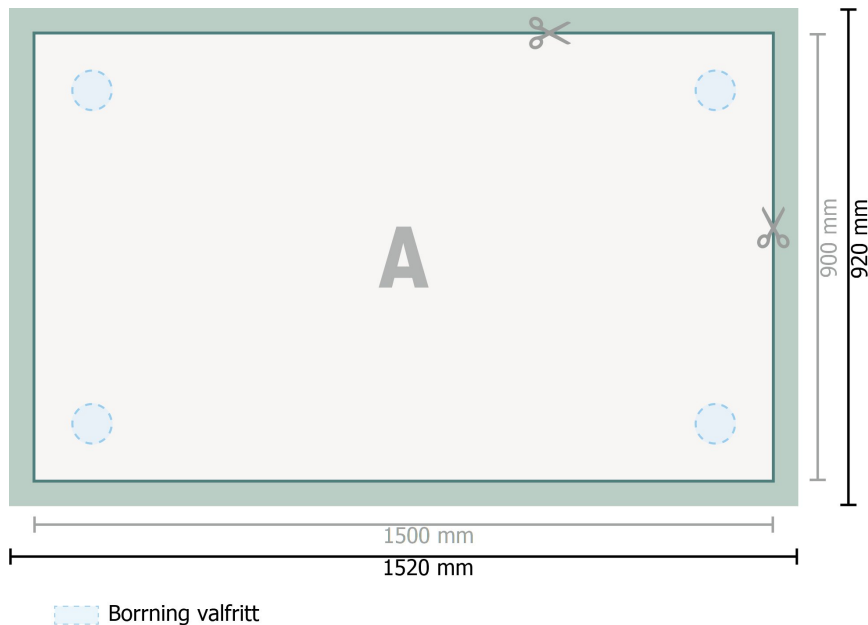

## Aluminium-anslutningsplattor, 150 x 90 cm

**Dataformat (inkl. 10 mm beskärning):**  
152 x 92 cm

**Slutformat:**  
150 x 90 cm

**beskärning:**  
10 mm

**Säkerhetsavstånd:**  
4 mm  
Avstånd från text/information till slutformatets kant, detta förhindrar oönskade snittytor.

### Vi ber dig beakta:

Vi ber dig lägga till skärmån och säkerhetsavstånd enligt vad som angivits.

Placera bakgrundsfärger, bilder eller grafik ända till dataformatets kant.

Vid produktion kan avvikelser uppträda på grund av skärning, stansning och falsning.