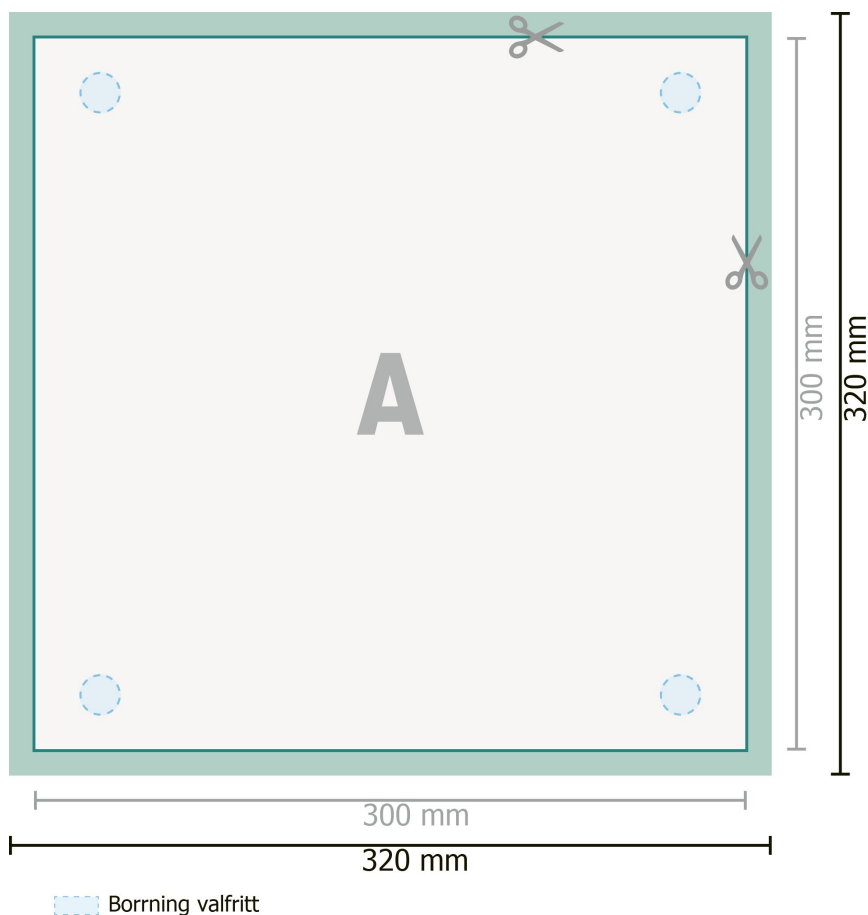

Aluminium-anslutningsplattor, 30 x 30 cm

**Dataformat (inkl. 10 mm beskärning):**

32 x 32 cm

Slutformat:

30 x 30 cm

beskärning:

10 mm

Säkerhetsavstånd:

4 mm

Avstånd från text/information till slutformatets kant, detta förhindrar oönskade snittytor.

Förklaring av symboler

 Beskärning

 Läseriktning

 Slutformat

 Dataformat

 Här skär/stansar vi din produkt