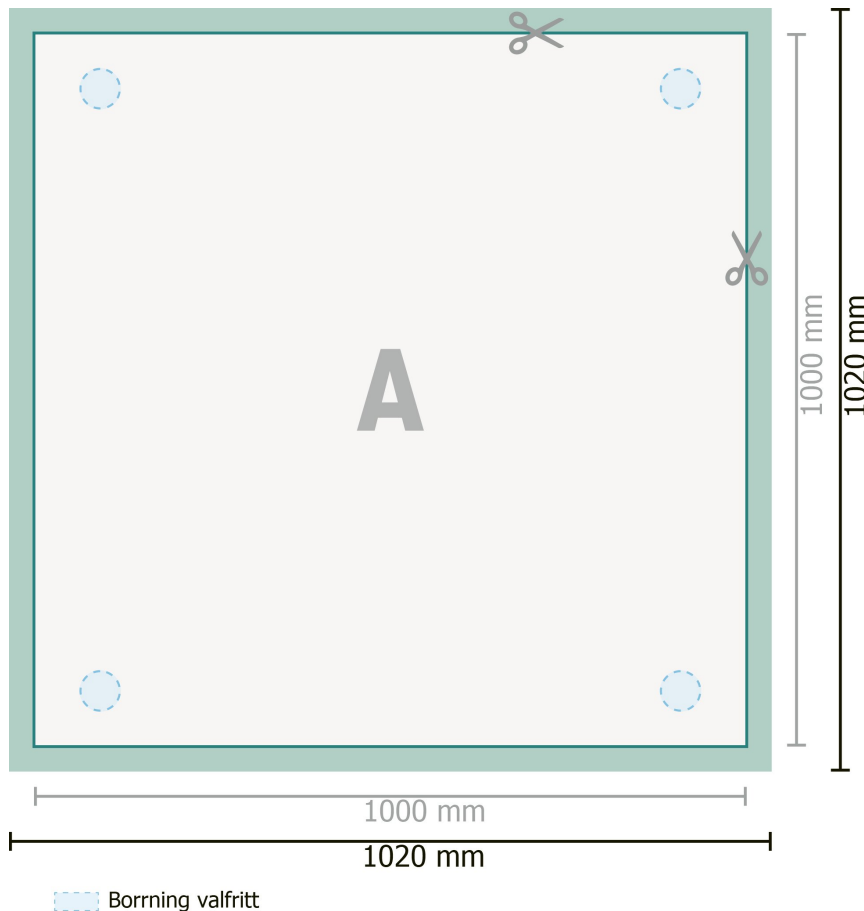

Aluminium-anslutningsplattor, 100 x 100 cm

Dataformat (inkl. 10 mm beskärning):
102 x 102 cm

Slutformat:
100 x 100 cm

beskärning:
10 mm

Säkerhetsavstånd:
4 mm
Avstånd från text/information till slutformatets kant, detta förhindrar oönskade snittytor.

Placera bakgrundsfärger, bilder eller grafik ända till dataformatets kant.

Vid produktion kan avvikelser uppträda på grund av skärning, stansning och falsning.

Du hittar anvisningar för tryck under menypunkten *Tryckfiler* på www.onlineprinters.se