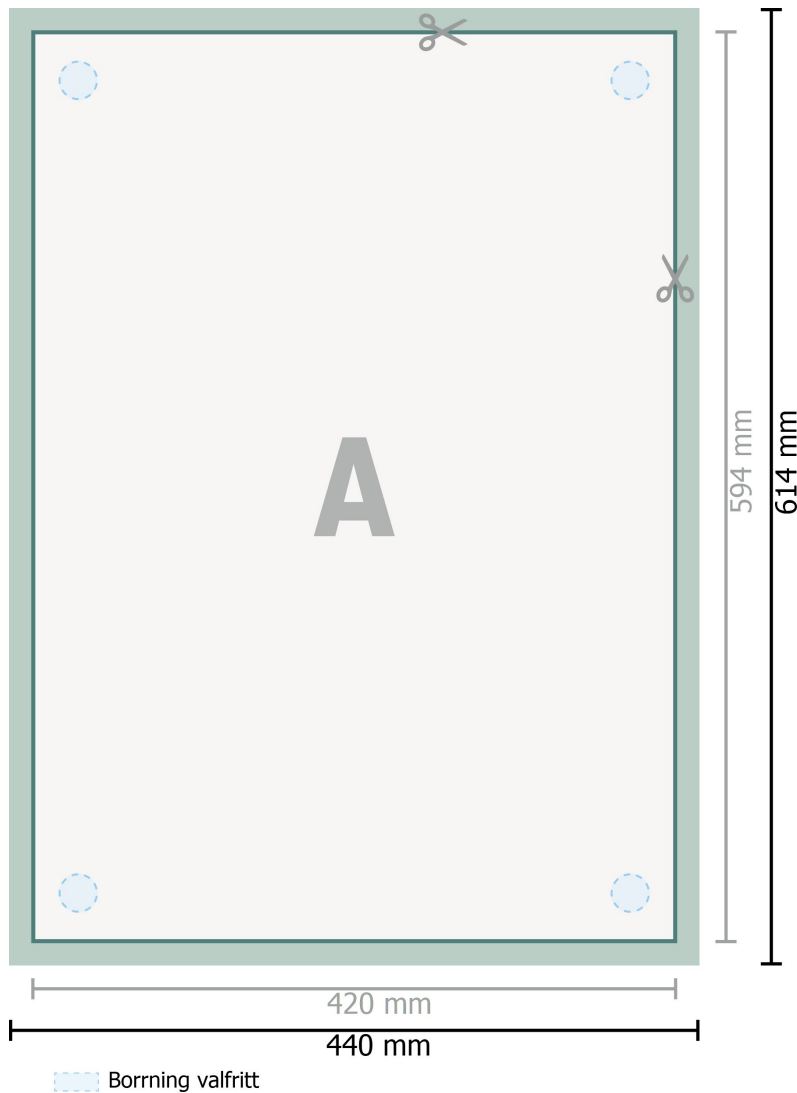

## Aluminium-anslutningsplattor, A2

**Dataformat (inkl. 10 mm beskärning):**

44 x 61,4 cm

**Slutformat:**

42 x 59,4 cm

**beskärning:**

10 mm

**Säkerhetsavstånd:**

4 mm

Avstånd från text/information till slutformatets kant, detta förhindrar oönskade snittytor.

**Förklaring av symboler** Beskrining Läseriktning Slutformat Dataformat Här skär/stansar vi din produkt**Vi ber dig beakta:**

Vi ber dig lägga till skärmån och säkerhetsavstånd enligt vad som angivits.

Placera bakgrundsfärger, bilder eller grafik ända till dataformatets kant.

Vid produktion kan avvikelser uppträda på grund av skärning, stansning och falsning.