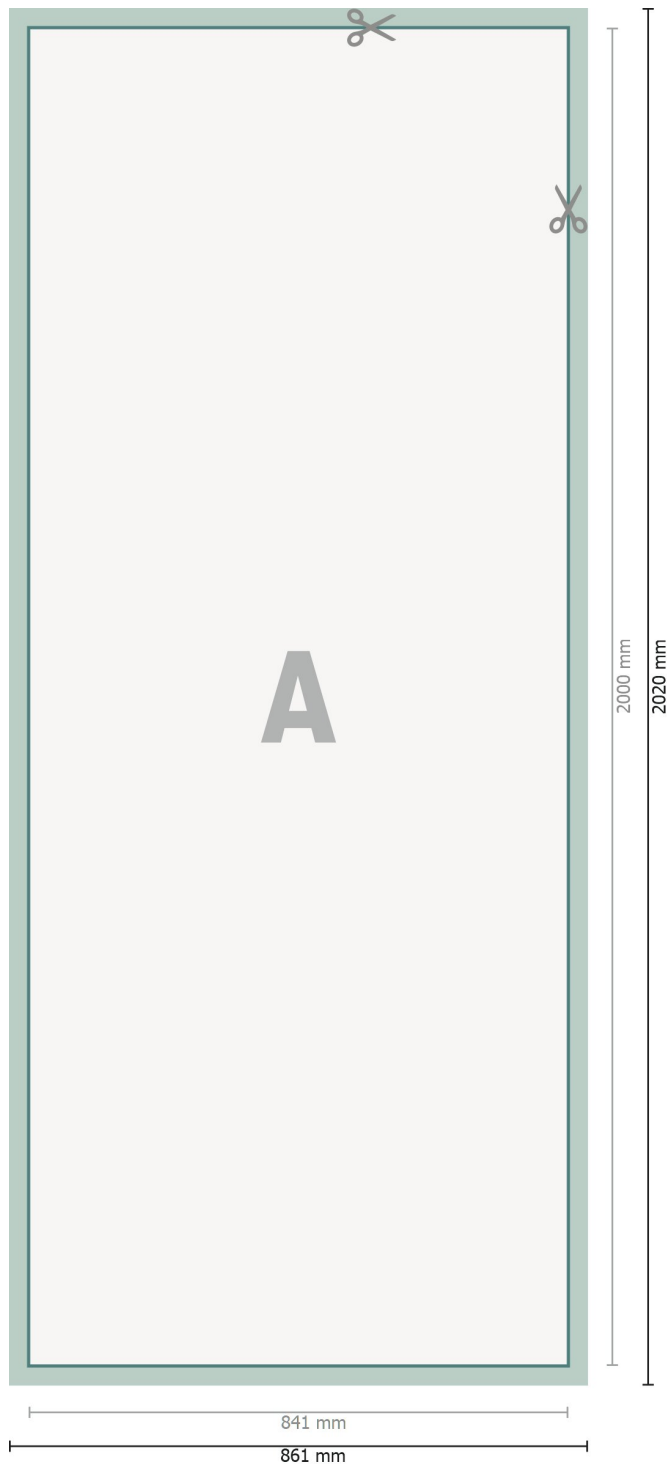

Tygvepor, inkl. alu-profil, 84,1 x 200 cm

Dataformat (inkl. 10 mm skärmån):

86,1 x 202 cm

Skärmån:

10 mm

Slutformat:

84,1 x 200 cm

Säkerhetsavstånd:

4 mm

Avstånd från text/information till slutformatets kant, detta förhindrar oönskade snittytor.

Förklaring av symboler

 Läseriktning

 Slutformat

 Dataformat

 skärmån

Vi ber dig beakta:

Vi ber dig lägga till skärmån och säkerhetsavstånd enligt vad som angivits.

Placera bakgrundsfärger, bilder eller grafik ända till dataformatets kant.

Vid produktion kan avvikelser uppträda på grund av skärning, stansning och falsning.