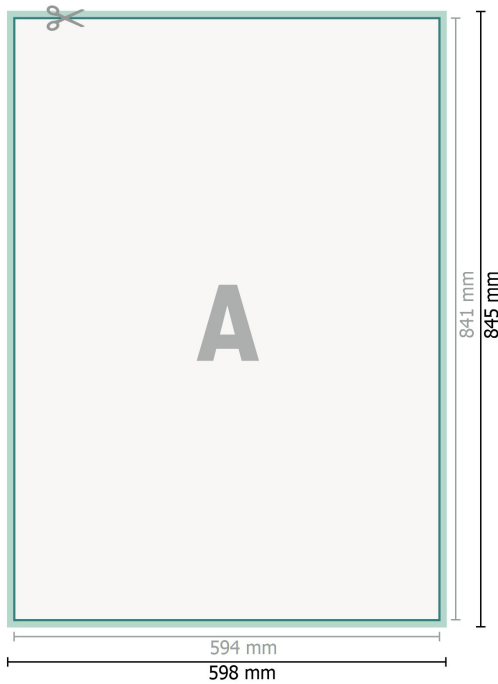

Gatupratare standard, bara tryck

**Dataformat (inkl. 2 mm beskärning):**

59,8 x 84,5 cm

Slutformat:

59,4 x 84,1 cm

beskärning:

2 mm

Säkerhetsavstånd:

4 mm

Avstånd från text/information till slutformatets kant, detta förhindrar oönskade snittytor.

Förklaring av symboler

 Beskäring

 Läseriktning

 Slutformat

 Dataformat

 Här skär/stansar vi din produkt