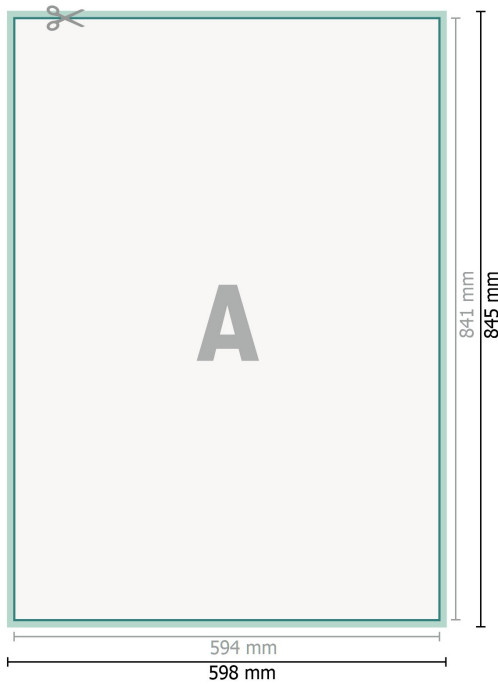

## Gatupratare standard, inkl. tryck

**Dataformat (inkl. 2 mm beskärning):**

59,8 x 84,5 cm

**Slutformat:**

59,4 x 84,1 cm

**beskärning:**

2 mm

**Säkerhetsavstånd:**

4 mm

Avstånd från text/information till slutformatets kant, detta förhindrar oönskade snittytor.

**Förklaring av symboler**

 Beskärning

 Läseriktning

 Slutformat

 Dataformat

 Här skär/stansar vi din produkt