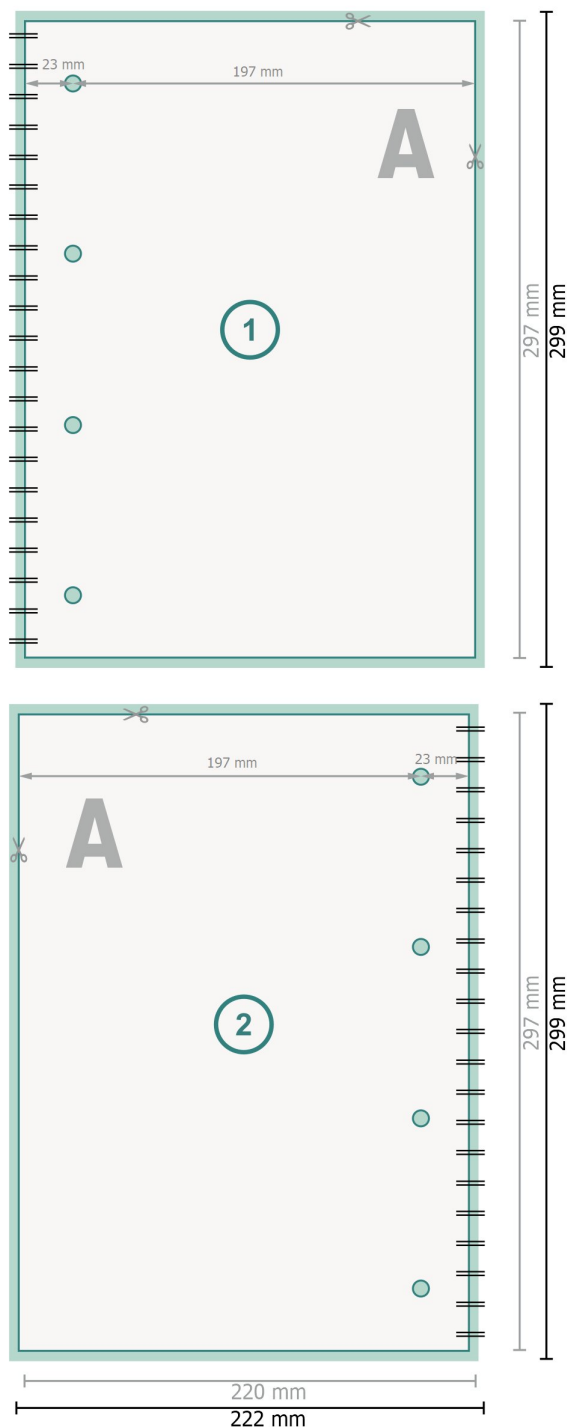

## Kollegieblock med perforering, A4, 4/4-färgat

**Dataformat (inkl. 1 mm beskärning):**

22,2 x 29,9 cm

**Slutformat:**

22 x 29,7 cm

**beskärning:**

1 mm

**Säkerhetsavstånd:**

4 mm

Avstånd från text/information till slutformatets kant, detta förhindrar oönskade snittytor.

**Förklaring av symboler**

-  Beskärning
-  Läseriktning
-  Slutformat
-  Dataformat
-  Här skär/stansar vi din produkt

**Vi ber dig beakta:**

Vi ber dig lägga till skärmån och säkerhetsavstånd enligt vad som angivits.

Placera bakgrundsfärger, bilder eller grafik ända till dataformatets kant.

Vid produktion kan avvikelser uppträda på grund av skärning, stansning och falsning.