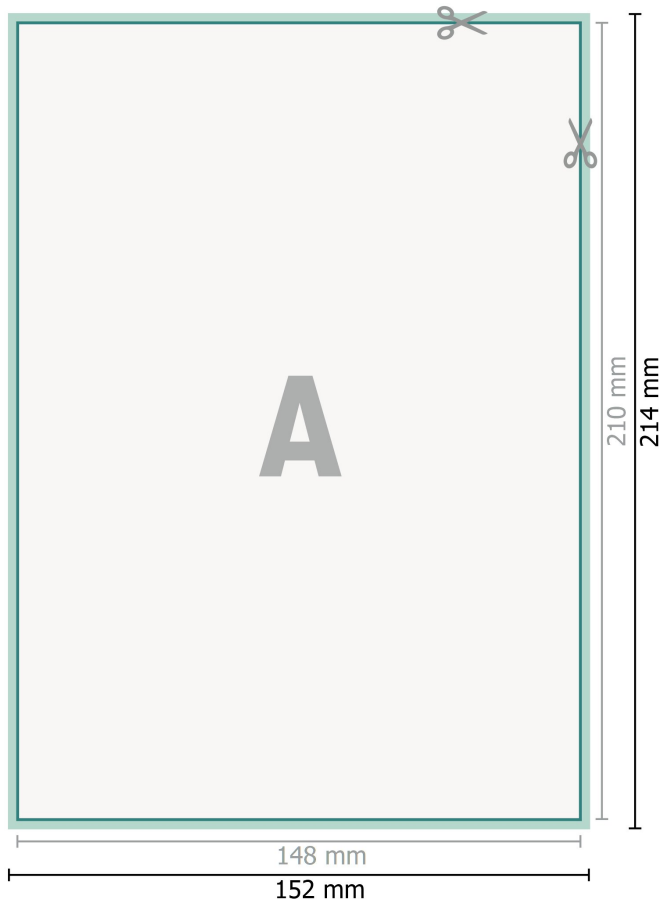

## Block med cover, A5

**Dataformat (inkl. 2 mm beskärning):**

15,2 x 21,4 cm

**beskärning:**

2 mm

**Slutformat:**

14,8 x 21 cm

**Säkerhetsavstånd:**

4 mm

Avstånd från text/information till slutformatets kant, detta förhindrar oönskade snittytor.

**Förklaring av symboler**

-  Beskärning
-  Läseriktning
-  Slutformat
-  Dataformat
-  Här skär/stansar vi din produkt