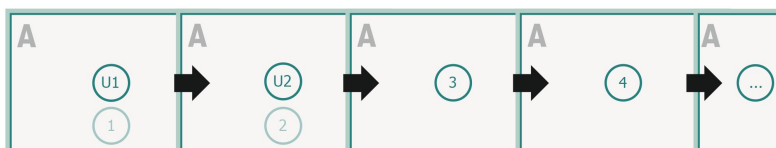

Broschyrer liggande format häftad, A 65 special

omslag
Innerdel

Sidoordningsföljd

Lägg ovillkorligen in sidorna fortlöpande och var för sig.

färdig produkt

Beakta våra tryckdataanvisningar

beskärning:

2 mm

Säkerhetsavstånd:

5 mm

Avstånd från text/information till slutformatets kant, detta förhindrar oönskade snittytor.

Förklaring av symboler

Beskärning

Läseriktning

Slutformat

Dataformat