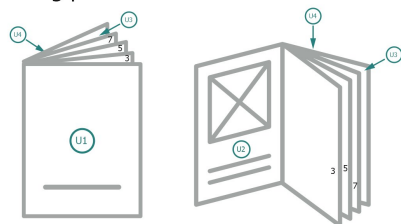

Broschyrer liggande format häftad, A 65 special

omslag
Innerdel

Sidoordningsföljd

Lägg ovillkorligen in sidorna fortlöpande och var för sig.

färdig produkt

Beakta våra tryckdataanvisningar

beskärning:

2 mm

Säkerhetsavstånd:

5 mm

Avstånd från text/information till slutformatets kant, detta förhindrar oönskade snittytor.

Förklaring av symboler

Beskärning

Läseriktning

Slutformat

Dataformat

Vi ber dig beakta:

Vi ber dig lägga till skärmån och säkerhetsavstånd enligt vad som angivits.

Placera bakgrundsfärger, bilder eller grafik ända till dataformatets kant.

Vid produktion kan avvikelser uppträda på grund av skärning, stansning och falsning.

Lägg ovillkorligen in sidorna fortlöpande och var för sig.

Beakta våra tryckdataanvisningar

beskärning:

2 mm

Säkerhetsavstånd:

5 mm

Avstånd från text/information till slutformatets kant, detta förhindrar oönskade snittytor.