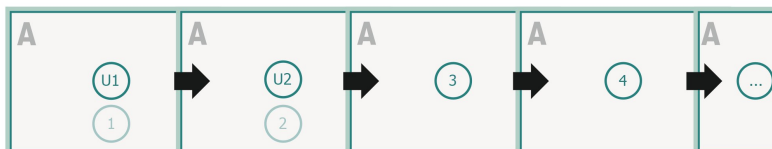

Broschyrer liggande format häftad, 24 x 17 cm

omslag
Innerdel

Sidoordningsföljd

Lägg ovillkorligen in sidorna fortlöpande och var för sig.

färdig produkt

Beakta våra tryckdataanvisningar

beskärning:

2 mm

Säkerhetsavstånd:

5 mm

Avstånd från text/information till slutformatets kant, detta förhindrar oönskade snittytor.

Förklaring av symboler

Beskärning

Läseriktning

Slutformat

Dataformat