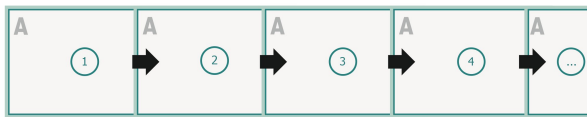

Du hittar anvisningar för tryck under menypunkten *Tryckfiler* på www.onlineprinters.se

Broschyrer liggande format häftad, 24 x 17 cm

omslag
Exempel på illustration
Yttersida

Innsida

Innerdel

Sidoordningsföljd

Lägg ovillkorligen in sidorna fortlöpande och var för sig.

Beakta våra tryckdataanvisningar

beskärning:

2 mm

Säkerhetsavstånd:

5 mm

Avstånd från text/information till slutformatets kant, detta förhindrar oönskade snittytor.