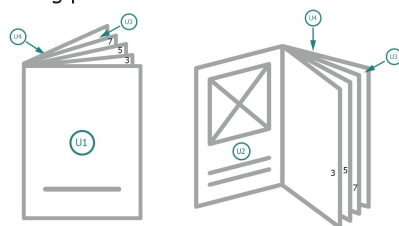

Broschyrer liggande format häftad, 24 x 17 cm

omslag
Innerdel

Sidoordningsföljd

Lägg ovillkorligen in sidorna fortlöpande och var för sig.

färdig produkt

Beakta våra tryckdataanvisningar

beskärning:

2 mm

Säkerhetsavstånd:

5 mm

Avstånd från text/information till slutformatets kant, detta förhindrar oönskade snittytor.

Förklaring av symboler

Beskärning

Läseriktning

Slutformat

Dataformat

Du hittar anvisningar för tryck under menypunkten *Tryckfiler* på www.onlineprinters.se

Broschyrer liggande format häftad, 24 x 17 cm

omslag
Exempel på illustration
Yttersida

Innsida

Innerdel

Sidoordningsföljd

Lägg ovillkorligen in sidorna fortlöpande och var för sig.

Beakta våra tryckdataanvisningar

beskärning:

2 mm

Säkerhetsavstånd:

5 mm

Avstånd från text/information till slutformatets kant, detta förhindrar oönskade snittytor.