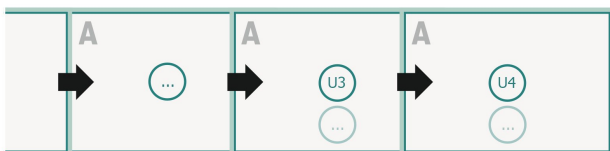

Broschyrer liggande format, eko-/naturpapper, A6

omslag
Innerdel

Sidoordningsföljd

Lägg ovillkorligen in sidorna fortlöpande och var för sig.

färdig produkt

Beakta våra tryckdataanvisningar

beskärning:

2 mm