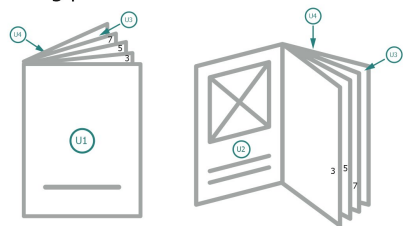

Broschyrer liggande format, eko-/naturpapper, A6

omslag
Innerdel

Sidoordningsföljd

Lägg ovillkorligen in sidorna fortlöpande och var för sig.

färdig produkt

Beakta våra tryckdataanvisningar

beskärning:

2 mm

Säkerhetsavstånd:

5 mm

Avstånd från text/information till slutformatets kant, detta förhindrar oönskade snittytor.

Förklaring av symboler

Beskärning

Läseriktning

Slutformat

Dataformat

Lägg ovillkorligen in sidorna fortlöpande och var för sig.

Beakta våra tryckdataanvisningar

beskärning:

2 mm

Säkerhetsavstånd:

5 mm

Avstånd från text/information till slutformatets kant, detta förhindrar oönskade snittytor.