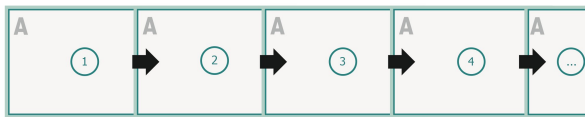

Du hittar anvisningar för tryck under menypunkten *Tryckfiler* på www.onlineprinters.se

Broschyrer liggande format, eko-/naturpapper, A6

omslag
Exempel på illustration
Yttersida

Innida

Innerdel

Sidoordningsföljd

Lägg ovillkorligen in sidorna fortlöpande och var för sig.

Beakta våra tryckdataanvisningar

beskärning:

2 mm

Säkerhetsavstånd:

5 mm

Avstånd från text/information till slutformatets kant, detta förhindrar oönskade snittytor.