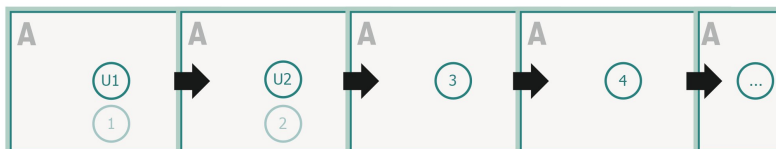

Broschyrer liggande format, eko-/naturpapper, A6

omslag
Innerdel

Sidoordningsföljd

Lägg ovillkorligen in sidorna fortlöpande och var för sig.

färdig produkt

Beakta våra tryckdataanvisningar

beskärning:

2 mm

Säkerhetsavstånd:

5 mm

Avstånd från text/information till slutformatets kant, detta förhindrar oönskade snittytor.

Förklaring av symboler

Beskärning

Läseriktning

Slutformat

Dataformat