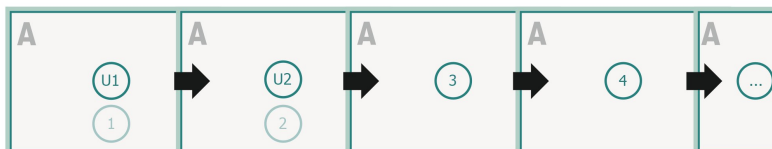

Broschyrer liggande format häftad, A4

omslag
Innerdel

Sidoordningsföljd

Lägg ovillkorligen in sidorna fortlöpande och var för sig.

färdig produkt

Beakta våra tryckdataanvisningar

beskärning:

2 mm

Säkerhetsavstånd:

5 mm

Avstånd från text/information till slutformatets kant, detta förhindrar oönskade snittytor.

Förklaring av symboler

Beskärning

Läseriktning

Slutformat

Dataformat