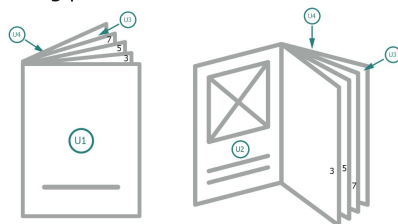

Broschyrer liggande format häftad, A65

omslag
Innerdel

Sidoordningsföljd

Lägg ovillkorligen in sidorna fortlöpande och var för sig.

färdig produkt

Beakta våra tryckdataanvisningar

beskärning:

2 mm

Säkerhetsavstånd:

5 mm

Avstånd från text/information till slutformatets kant, detta förhindrar oönskade snittytor.

Förklaring av symboler

Beskärning

Läseriktning

Slutformat

Dataformat

Vi ber dig beakta:

Vi ber dig lägga till skärmån och säkerhetsavstånd enligt vad som angivits.

Placera bakgrundsfärger, bilder eller grafik ända till dataformatets kant.

Vid produktion kan avvikelser uppträda på grund av skärning, stansning och falsning.

Beakta våra tryckdataanvisningar

beskärning:

2 mm

Säkerhetsavstånd:

5 mm

Avstånd från text/information till slutformatets kant, detta förhindrar oönskade snittytor.

Förklaring av symboler

Beskärning