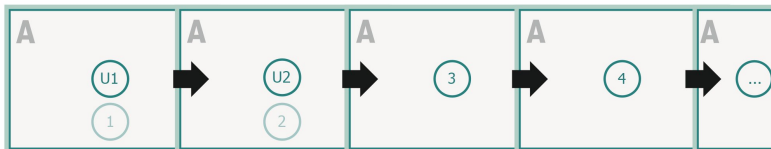

Broschyrer liggande format häftad, A65

omslag
Innerdel

Sidoordningsföljd

Lägg ovillkorligen in sidorna fortlöpande och var för sig.

färdig produkt

Beakta våra tryckdataanvisningar

beskärning:

2 mm

Säkerhetsavstånd:

5 mm

Avstånd från text/information till slutformatets kant, detta förhindrar oönskade snittytor.

Förklaring av symboler

Beskärning

Läseriktning

Slutformat

Dataformat