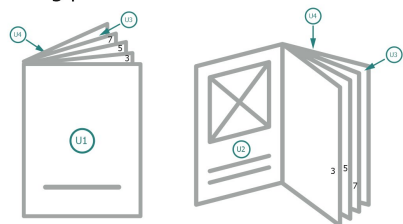

Broschyrer liggande format häftad, Typ-Storlek

omslag
Innerdel

Sidoordningsföljd

Lägg ovillkorligen in sidorna fortlöpande och var för sig.

färdig produkt

Beakta våra tryckdataanvisningar

beskärning:

2 mm

Säkerhetsavstånd:

5 mm

Avstånd från text/information till slutformatets kant, detta förhindrar oönskade snittytor.

Förklaring av symboler

Beskärning

Läseriktning

Slutformat

Dataformat

Vi ber dig beakta:

Vi ber dig lägga till skärmmån och säkerhetsavstånd enligt vad som angivits.

Placera bakgrundsfärger, bilder eller grafik ända till dataformatets kant.

Vid produktion kan avvikelser uppträda på grund av skärning, stansning och falsning.

Lägg ovillkorligen in sidorna fortlöpande och var för sig.

Beakta våra tryckdataanvisningar

beskärning:

2 mm

Säkerhetsavstånd:

5 mm

Avstånd från text/information till slutformatets kant, detta förhindrar oönskade snittytor.