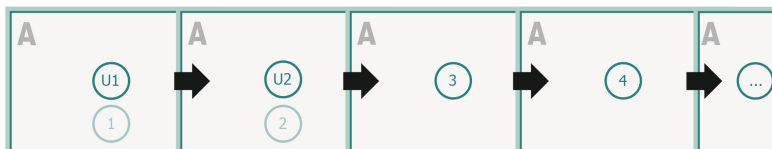

Broschyrer liggande format, eko-/naturpapper, 24 x 17 cm

omslag
Innerdel

Sidoordningsföljd

Lägg ovillkorligen in sidorna fortlöpande och var för sig.

färdig produkt

Beakta våra tryckdataanvisningar

beskärning:

2 mm

Säkerhetsavstånd:

5 mm

Avstånd från text/information till slutformatets kant, detta förhindrar oönskade snittytor.

Förklaring av symboler

Beskärning

Läseriktning

Slutformat