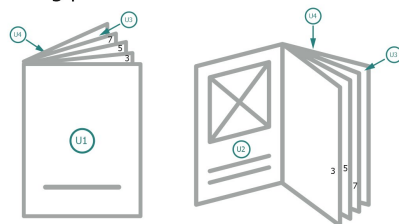

Broschyrer liggande format, eko-/naturpapper, 24 x 17 cm

omslag
Innerdel

Sidoordningsföljd

Lägg ovillkorligen in sidorna fortlöpande och var för sig.

färdig produkt

Beakta våra tryckdataanvisningar

beskärning:

2 mm

Säkerhetsavstånd:

5 mm

Avstånd från text/information till slutformatets kant, detta förhindrar oönskade snittytor.

Förklaring av symboler

Beskärning

Läseriktning

Slutformat

Dataformat

Vi ber dig beakta:

Vi ber dig lägga till skärmån och säkerhetsavstånd enligt vad som angivits.

Placera bakgrundsfärger, bilder eller grafik ända till dataformatets kant.

Vid produktion kan avvikelser uppträda på grund av skärning, stansning och falsning.

Lägg ovillkorligen in sidorna fortlöpande och var för sig.

Beakta våra tryckdataanvisningar

beskärning:

2 mm

Säkerhetsavstånd:

5 mm

Avstånd från text/information till slutformatets kant, detta förhindrar oönskade snittytor.