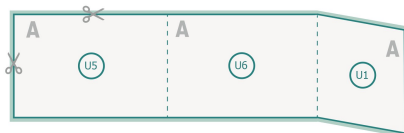

2 mm

Säkerhetsavstånd:

5 mm

Avstånd från text/information till slutformatets kant, detta förhindrar oönskade snittytor.

Förklaring av symboler

Beskärning

Läseriktning

Slutformat

Dataformat

Vi ber dig beakta:

Vi ber dig lägga till skärmån och säkerhetsavstånd enligt vad som angivits.

Placera bakgrundsfärger, bilder eller grafik ända till dataformatets kant.

Vid produktion kan avvikelser uppträda på grund av skärning, stansning och falsning.

Du hittar anvisningar för tryck under menypunkten *Tryckfiler* på www.onlineprinters.se

Broschyrer liggande format, eko-/naturpapper, 24 x 17 cm

omslag
Exempel på illustration
Yttersida

Innsida

Innerdel

Sidoordningsföljd