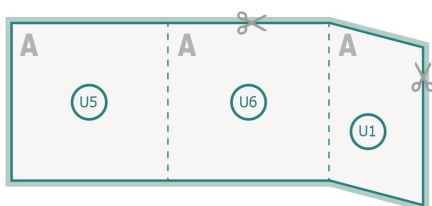

### Säkerhetsavstånd:

5 mm

Avstånd från text/information till slutformatets kant, detta förhindrar oönskade snittytor.

### Förklaring av symboler

Beskärning

Läseriktning

Slutformat

Dataformat

### Vi ber dig beakta:

Vi ber dig lägga till skärmån och säkerhetsavstånd enligt vad som angivits.

Placera bakgrundsfärger, bilder eller grafik ända till dataformatets kant.

Vid produktion kan avvikelser uppträda på grund av skärning, stansning och falsning.

## Broschyrer, häftad, kvadrat, CD-Format

omslag

Exempel på illustration

Yttersida

Innsida

Innerdel