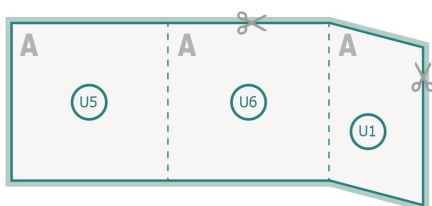

Broschyrer, häftad, kvadrat, A4-kvadrat

omslag
Innerdel

Sidoordningsföljd

Lägg ovillkorligen in sidorna fortlöpande och var för sig.

färdig produkt

Beakta våra tryckdataanvisningar

beskärning:

2 mm

Vi ber dig beakta:

Vi ber dig lägga till skärmån och säkerhetsavstånd enligt vad som angivits.

Placera bakgrundsfärger, bilder eller grafik ända till dataformatets kant.

Vid produktion kan avvikelser uppträda på grund av skärning, stansning och falsning.

Du hittar anvisningar för tryck under menypunkten *Tryckfiler* på www.onlineprinters.se

Broschyrer, häftad, kvadrat, A4-kvadrat

omslag

Exempel på illustration

Yttersida

Inside

Innerdel

Sidoordningsföljd

Lägg ovillkorligen in sidorna fortlöpande och var för sig.

Beakta våra tryckdataanvisningar

beskärning:

2 mm

Säkerhetsavstånd:

5 mm

Avstånd från text/information till slutformatets kant, detta förhindrar oönskade snittytor.