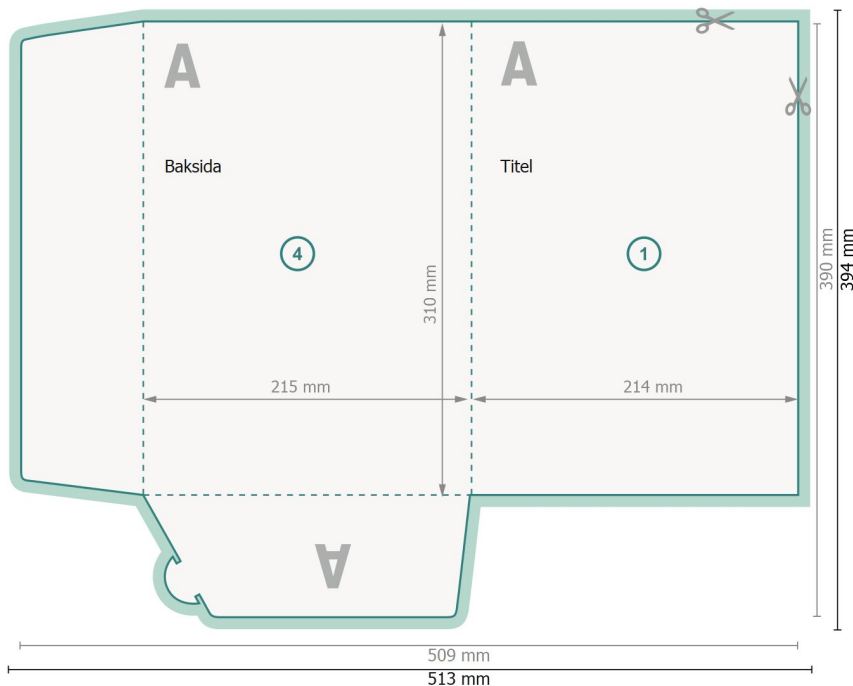

Mapper med flikar, A4

#11 (stående format)

Yttersida

Förklaring av symboler

- Beskärning
- Läseriktning
- Slutformat
- Dataformat
- Här skär/stansar vi din produkt
- Bigning/Falsning

Inside

Vi ber dig beakta:

Vi ber dig lägga till skärmån och säkerhetsavstånd enligt vad som angivits.

Placera bakgrundsfärger, bilder eller grafik ända till dataformatets kant.

Vid produktion kan avvikelser uppträda på grund av skärning, stansning och falsning.