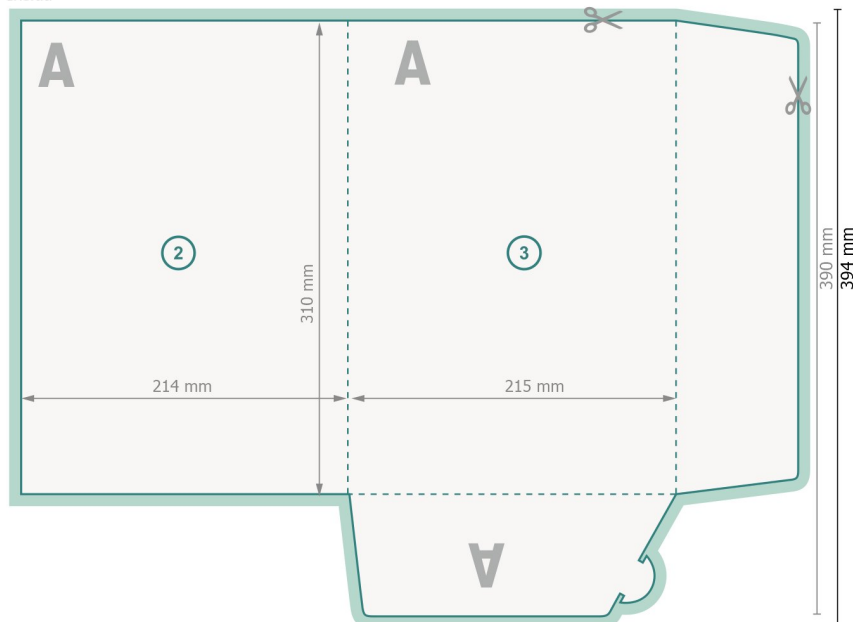

Mapper med flikar, A4

#11 (stående format)

Yttersida

Förklaring av symboler

- Beskärning
- Läseriktning
- Slutformat
- Dataformat
- Här skär/stansar vi din produkt
- Bigning/Falsning

Inside

Vi ber dig beakta:

Vi ber dig lägga till skärmån och säkerhetsavstånd enligt vad som angivits.

Placera bakgrundsfärger, bilder eller grafik ända till dataformatets kant.

Vid produktion kan avvikelser uppträda på grund av skärning, stansning och falsning.