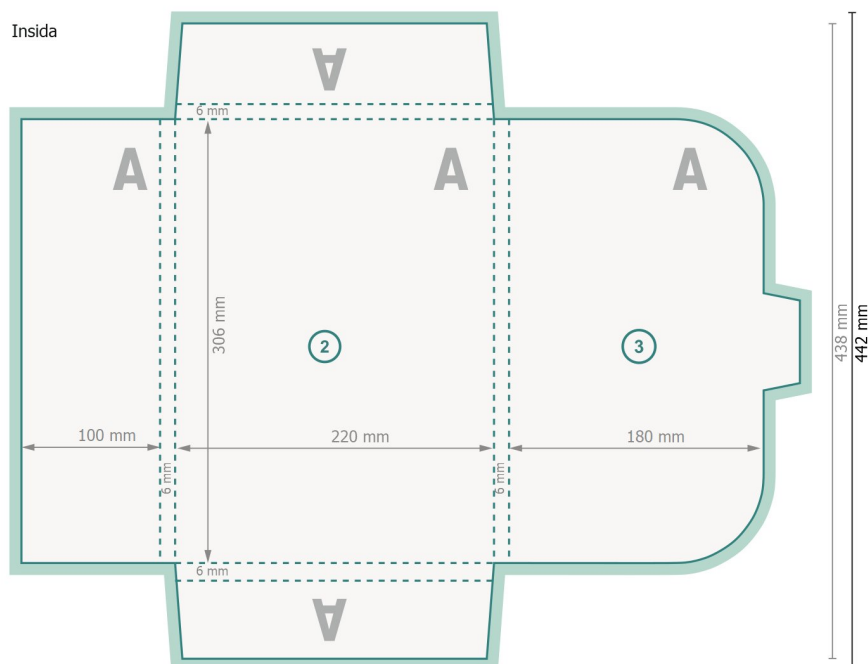

Mapper med förslutningsflik, A4

#22 (stående format)

Yttersida

Dataformat (inkl. 2 mm beskärning):

54,1 x 44,2 cm

Slutformat:

53,7 x 43,8 cm

Slutformat (stängt):

22 x 30,6 cm

beskärning:

2 mm

Säkerhetsavstånd:

4 mm

Avstånd från text/information till slutformatets kant, detta förhindrar oönskade snittytor.

Förklaring av symboler

Beskärning

Läseriktning

Slutformat

Dataformat

Här skär/stansar vi din produkt

Bigning/Falsning

Inside

Vi ber dig beakta:

Vi ber dig lägga till skärmån och säkerhetsavstånd enligt vad som angivits.