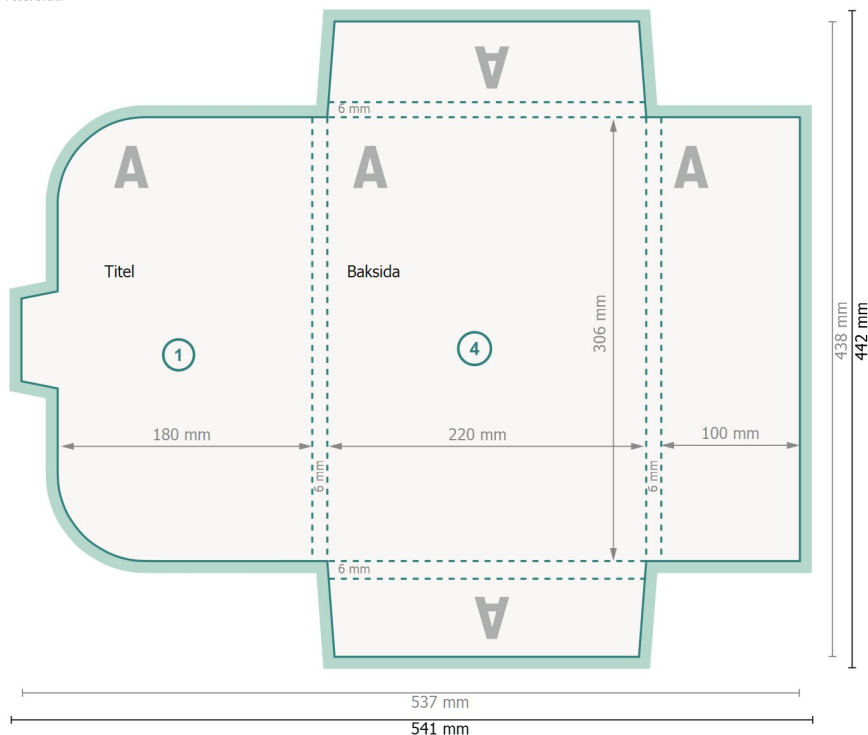

Mapper med förslutningsflik, A4

#22 (stående format)

Yttersida

Dataformat (inkl. 2 mm beskärning):

54,1 x 44,2 cm

Slutformat:

53,7 x 43,8 cm

Slutformat (stängt):

22 x 30,6 cm

beskärning:

2 mm

Säkerhetsavstånd:

4 mm

Avstånd från text/information till slutformatets kant, detta förhindrar oönskade snittytor.

Förklaring av symboler

Beskärning

Läseriktning

Slutformat

Dataformat

Här skär/stansar vi din produkt

Bigning/Falsning

Inside

Vi ber dig beakta:

Vi ber dig lägga till skärmån och säkerhetsavstånd enligt vad som angivits.