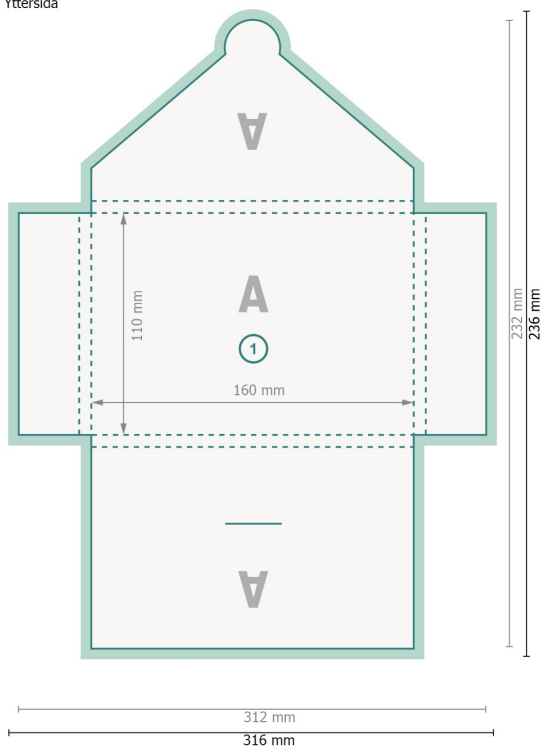

Mapper med förslutningsflik, A6

#40 (stående format)

Yttersida

Innsida

Dataformat (inkl. 2 mm beskärning):

31,6 x 23,6 cm

Slutformat:

31,2 x 23,2 cm

Slutformat (stängt):

11 x 16 cm

beskärning:

2 mm

Säkerhetsavstånd:

4 mm

Avstånd från text/information till slutformatets kant, detta förhindrar oönskade snittytor.

Förklaring av symboler