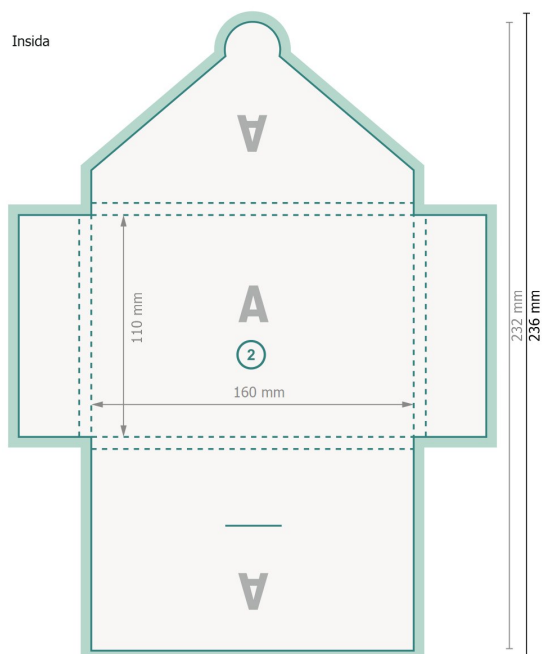

Mapper med förslutningsflik, A6

#40 (stående format)

Yttersida

Innsida

Dataformat (inkl. 2 mm beskärning):

31,6 x 23,6 cm

Slutformat:

31,2 x 23,2 cm

Slutformat (stängt):

11 x 16 cm

beskärning:

2 mm

Säkerhetsavstånd:

4 mm

Avstånd från text/information till slutformatets kant, detta förhindrar oönskade snittytor.

Förklaring av symboler