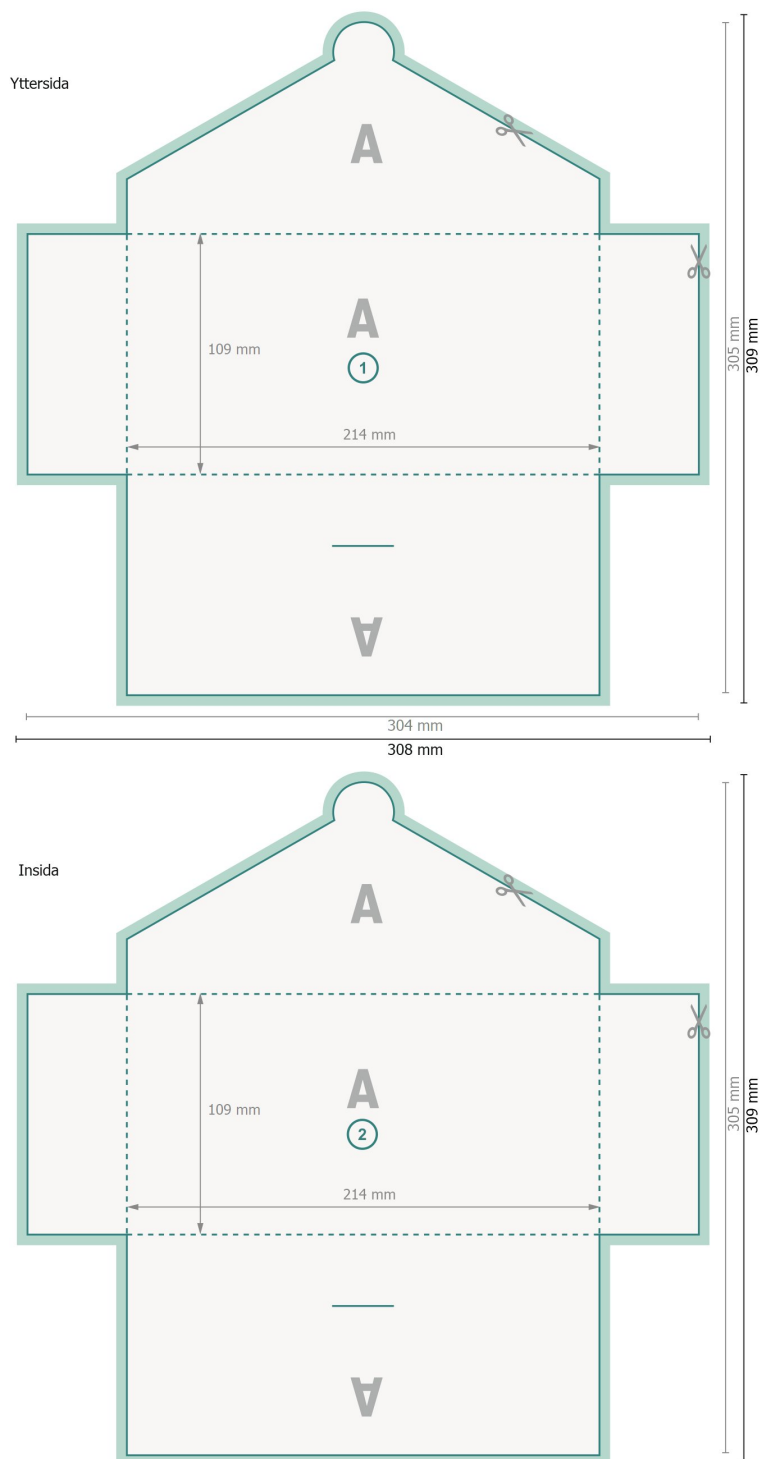

Mapper med förslutningsflik, A65

#51 (liggande format)

Dataformat (inkl. 2 mm beskärning):
30,8 x 30,9 cm

Slutformat:
30,4 x 30,5 cm

Slutformat (stängt):
21,4 x 10,9 cm

beskärning:
2 mm

Säkerhetsavstånd:
4 mm
Avstånd från text/information till slutformatets kant, detta förhindrar oönskade snittytor.

Förklaring av symboler

- Beskärning
- Läseriktning
- Slutformat
- Dataformat
- Här skär/stansar vi din produkt
- Bigning/Falsning

Vi ber dig beakta:

Vi ber dig lägga till skärmån och säkerhetsavstånd enligt vad som angivits.

Placera bakgrundsfärger, bilder eller grafik ända till dataformatets kant.

Vid produktion kan avvikelser uppträda på grund av skärning, stansning och falsning.

Du hittar anvisningar för tryck under menypunkten *Tryckfiler* på www.onlineprinters.se