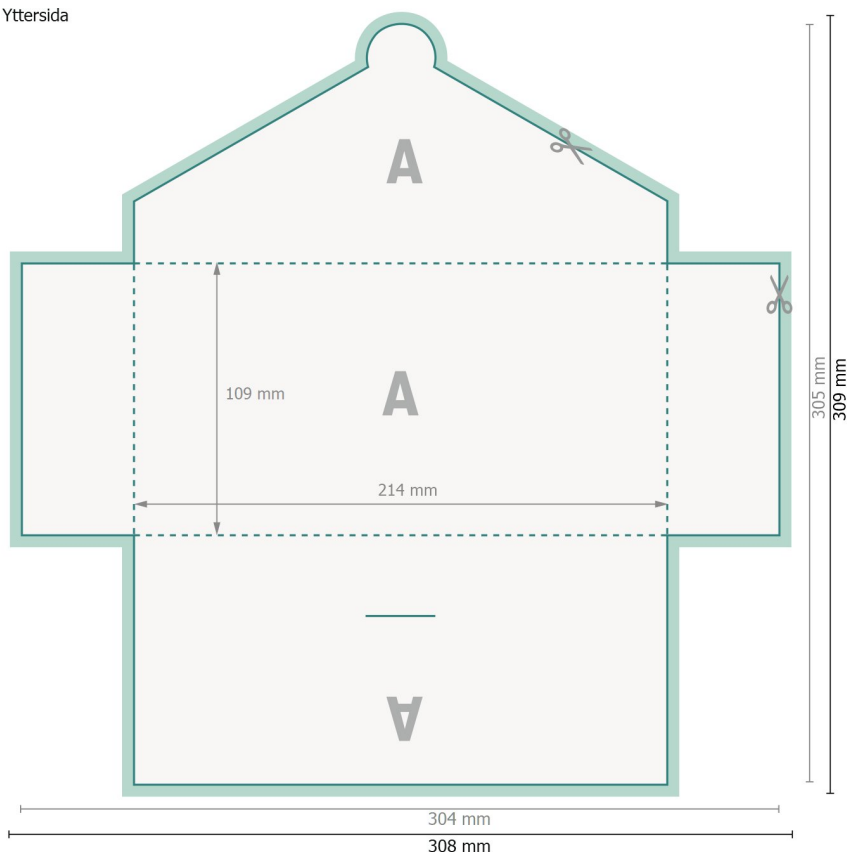

Mappar med förslutningsflik, A65

#51 (liggande format)

Yttersida

Dataformat (inkl. 2 mm beskärning):

30,8 x 30,9 cm

Slutformat:

30,4 x 30,5 cm

Slutformat (stängt):

21,4 x 10,9 cm

beskärning:

2 mm

Säkerhetsavstånd:

4 mm

Avstånd från text/information till slutformatets kant, detta förhindrar oönskade snittytor.

Förklaring av symboler

Beskärning

Läseriktning

Slutformat

Dataformat

Här skär/stansar vi din produkt

Bigning/Falsning

Vi ber dig beakta:

Vi ber dig lägga till skärmån och säkerhetsavstånd enligt vad som angivits.

Placera bakgrundsfärger, bilder eller grafik ända till dataformatets kant.