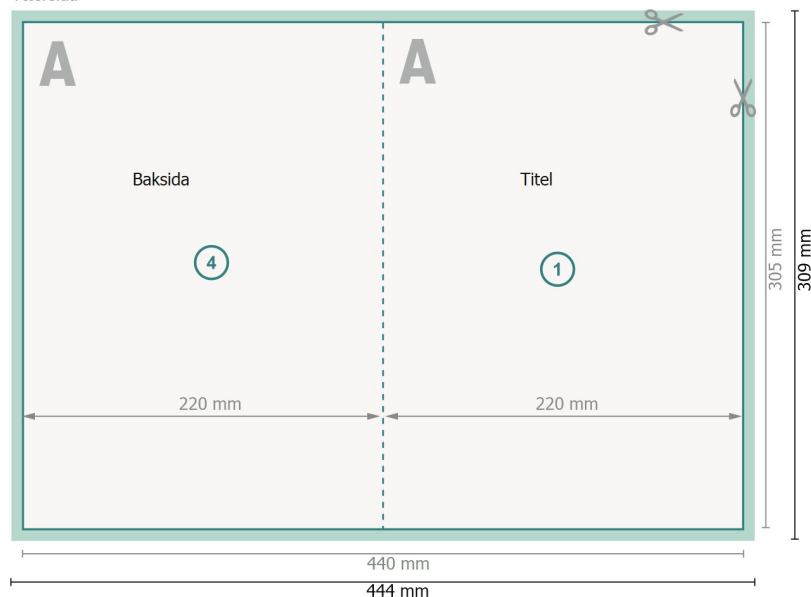

## Mapper utan flikar, 22 x 30,5 cm

Yttersida

Insida

**Dataformat (inkl. 2 mm beskärning):**

44,4 x 30,9 cm

**Slutformat:**

44 x 30,5 cm

**Slutformat (stängt):**

22 x 30,5 cm

**beskärning:**

2 mm

**Säkerhetsavstånd:**

4 mm

Avstånd från text/information till slutformatets kant, detta förhindrar oönskade snittytor.

**Förklaring av symboler**

- Beskärning
- Läseriktning
- Slutformat
- Dataformat
- Här skär/stansar vi din produkt
- Bigning/Falsning