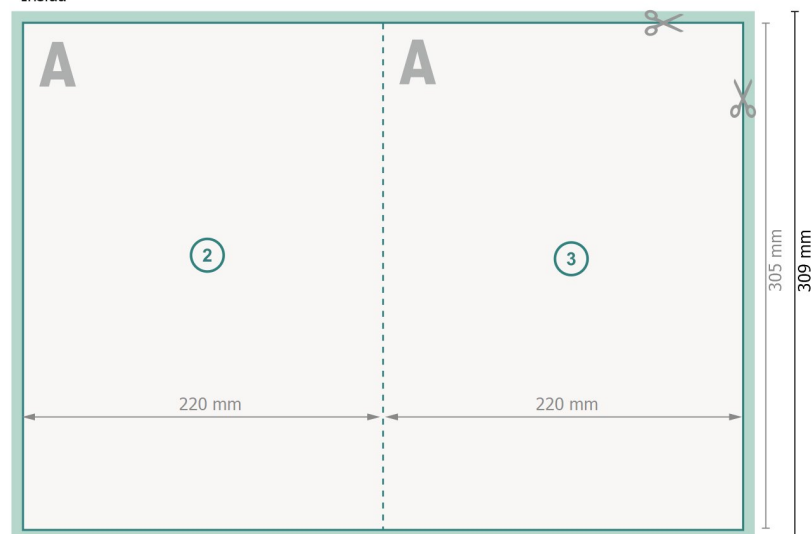

## Mapper utan flikar, 22 x 30,5 cm

Yttersida

Insida

**Dataformat (inkl. 2 mm beskärning):**

44,4 x 30,9 cm

**Slutformat:**

44 x 30,5 cm

**Slutformat (stängt):**

22 x 30,5 cm

**beskärning:**

2 mm

**Säkerhetsavstånd:**

4 mm

Avstånd från text/information till slutformatets kant, detta förhindrar oönskade snittytor.

**Förklaring av symboler**

- Beskärning
- Läseriktning
- Slutformat
- Dataformat
- Här skär/stansar vi din produkt
- Bigning/Falsning