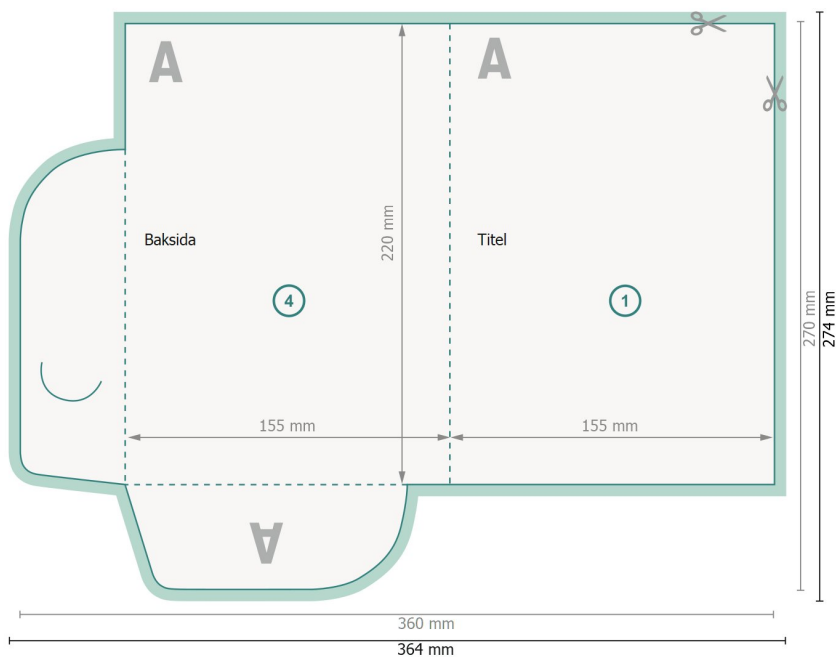

Exklusiva-mappar med extra tillbehör, A5

#30 (stående format)

Yttersida

Inside

Dataformat (inkl. 2 mm beskärning):

36,4 x 27,4 cm

Slutformat:

36 x 27 cm

Slutformat (stängt):

15,5 x 22 cm

beskärning:

2 mm

Säkerhetsavstånd:

4 mm

Avstånd från text/information till slutformatets kant, detta förhindrar oönskade snittytor.

Förklaring av symboler

- Beskärning
- Läseriktning
- Slutformat
- Dataformat
- Här skär/stansar vi din produkt
- Bigning/Falsning

Vi ber dig beakta:

Vi ber dig lägga till skärmån och säkerhetsavstånd enligt vad som angivits.

Placera bakgrundsfärger, bilder eller grafik ända till dataformatets kant.