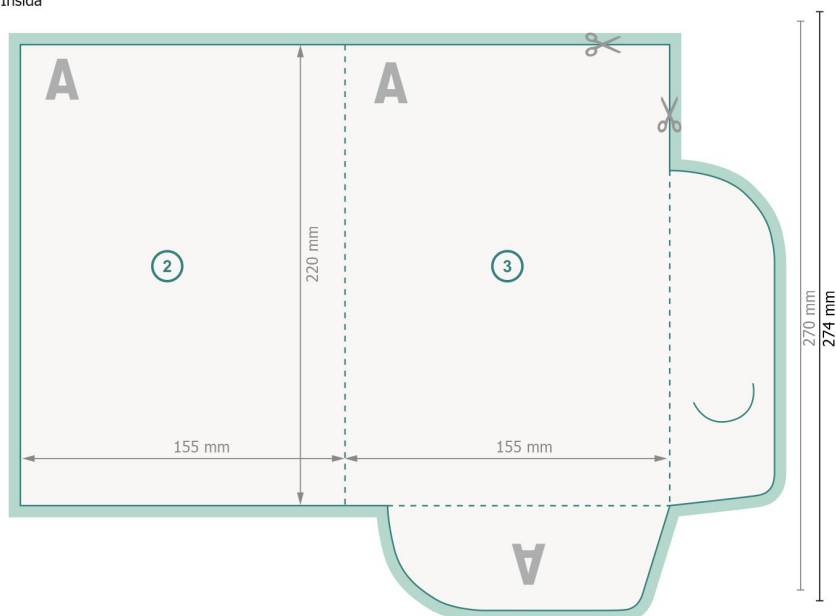

Exklusiva-mappar med extra tillbehör, A5

#30 (stående format)

Yttersida

Inside

Dataformat (inkl. 2 mm beskärning):

36,4 x 27,4 cm

Slutformat:

36 x 27 cm

Slutformat (stängt):

15,5 x 22 cm

beskärning:

2 mm

Säkerhetsavstånd:

4 mm

Avstånd från text/information till slutformatets kant, detta förhindrar oönskade snittytor.

Förklaring av symboler

- Beskärning
- Läseriktning
- Slutformat
- Dataformat
- Här skär/stansar vi din produkt
- Bigning/Falsning

Vi ber dig beakta:

Vi ber dig lägga till skärmån och säkerhetsavstånd enligt vad som angivits.

Placera bakgrundsfärger, bilder eller grafik ända till dataformatets kant.