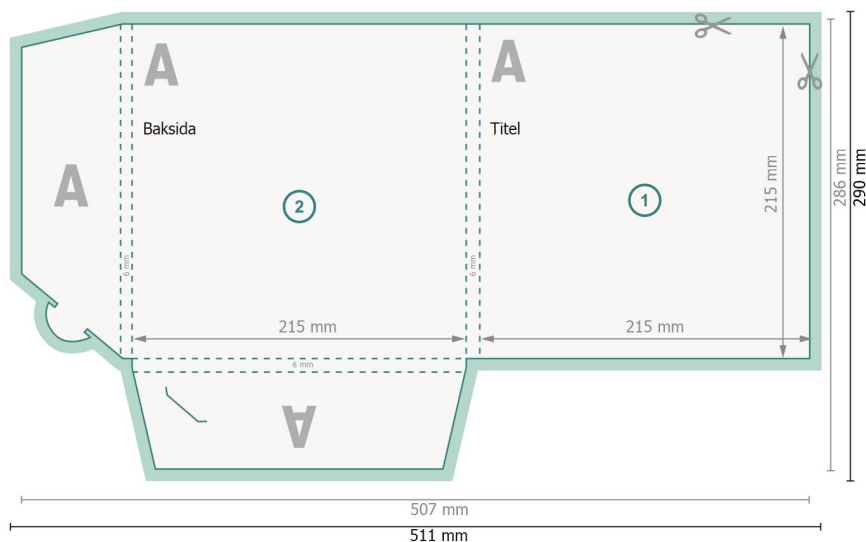

Exklusiva-mappar med extra tillbehör, A4-kvadrat

#26 (kvadratisk)

Yttersida

Dataformat (inkl. 2 mm beskärning):

51,1 x 29 cm

Slutformat:

50,7 x 28,6 cm

Slutformat (stängt):

21,5 x 21,5 cm

beskärning:

2 mm

Säkerhetsavstånd:

4 mm

Avstånd från text/information till slutformatets kant, detta förhindrar oönskade snittytor.

Förklaring av symboler

Beskärning

Läseriktning

Slutformat

Dataformat

Här skär/stansar vi din produkt

Bigning/Falsning

Vi ber dig beakta:

Vi ber dig lägga till skärmån och säkerhetsavstånd enligt vad som angivits.

Placera bakgrundsfärger, bilder eller grafik ända till dataformatets kant.